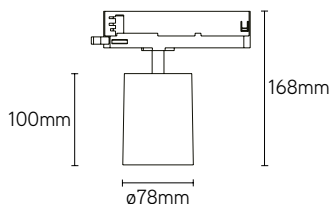

PEGASUS

multifunctionele trackspot