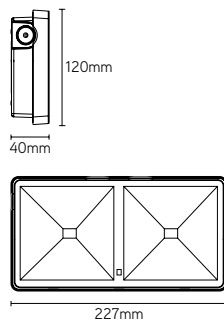

ONTEC S20

universele noodverlichting