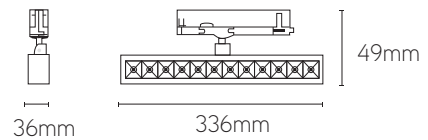

NLO

musea tracklight

ARTIKEL	LUMEN	WATT	CCT	GRADEN	KLEUR	AFMETINGEN	PRIJS
NLO3048B3	2600	30	3000	30°	zwart	336x36x49mm	€ 189
NLO3048W3	2600	30	4000	30°	wit	336x36x49mm	€ 189
NLO3048B4	2600	30	3000	30°	zwart	336x36x49mm	€ 189
NLO3048W4	2600	30	4000	30°	wit	336x36x49mm	€ 189

EIGENSCHAPPEN

- low-UGR 3-fase trackspot
- zeer hoge kleurweergave-index
- beschikbaar met poederlakcoating in zwart of wit
- ook beschikbaar in DALI dimbare uitvoering

TOEPASSINGEN

- geschikt voor musea of het uitlichten van andere wandpresentaties