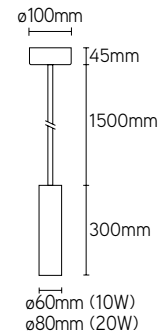

NIKÉ

cilindervormig pendelarmatuur

KLEUREN

- RAL 9005 zwart
- RAL 9003 wit

EIGENSCHAPPEN

- cilindervormig pendelarmatuur
- hoogwaardige ingebouwde driver en led-chip

TOEPASSINGEN

- geschikt voor zowel residentiële als commerciële toepassingen
- ook de mogelijkheid tot pendelmontage aan een 3-fase rail (artikelnummer + LLTRX05B/W)

ARTIKEL	TYPE	CCT	LUMEN	WATT	DIM	KLEUR	€ EXCL. BTW
NIK24103B	led	3000	900	10	-	zwart	118,00
NIK24103W	led	3000	900	10	-	wit	118,00
NIK24104B	led	4000	900	10	-	zwart	118,00
NIK24104W	led	4000	900	10	-	wit	118,00
NIK24203B	led	3000	1800	20	-	zwart	127,00
NIK24203W	led	3000	1800	20	-	wit	127,00
NIK24204B	led	4000	1800	20	-	zwart	127,00
NIK24204W	led	4000	1800	20	-	wit	127,00