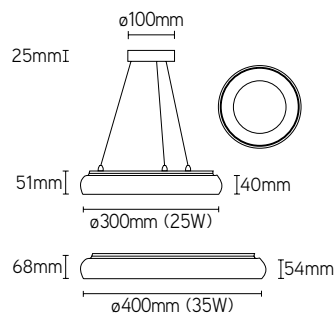

SPHERE

ringvormig armatuur

KLEUREN

- RAL 9005 zwart

EIGENSCHAPPEN

- ringvormig armatuur
- pendel- of plafondopbouw mogelijk
- behuizing uit kunststof

TOEPASSINGEN

- geschikt voor zowel residentiële als commerciële toepassingen
- ideaal voor relighting projecten d.m.v. rugplaat

ARTIKEL	TYPE	CCT	LUMEN	WATT	DIM	KLEUR	€ EXCL. BTW
SPH30B3	led	3000	2125	25	TRIAC	zwart	129,00
SPH30B4	led	4000	2125	25	TRIAC	zwart	129,00
SPH40B3	led	3000	2975	35	TRIAC	zwart	179,00
SPH40B4	led	4000	2975	35	TRIAC	zwart	179,00

ACCESSOIRES

ARTIKEL	OMSCHRIJVING	€ EXCL. BTW
SPH30BP	rugplaat 300 zwart	36,00
SPH40BP	rugplaat 400 zwart	49,00
SPH15PENDB	pendelset 3x1,5m + voedingskabel zwart + rosette	49,00