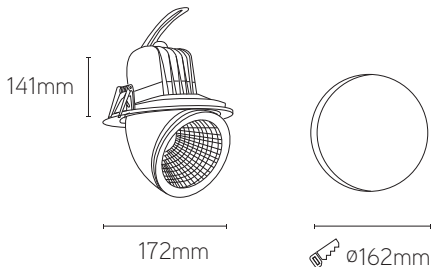

Minerva

kantelbare downlighter

EIGENSCHAPPEN

- kantelbare inbouw downlighter
- zeer hoge kleurweergave-index
- voorzien van een COB led-chip en een gefacetteerde reflector
- behuizing uit spuitgietaluminium met een zeer hoog koelvermogen
- pasring of behuizing in zwart beschikbaar op aanvraag

TOEPASSINGEN

- uitermate geschikt voor commerciële toepassingen zoals winkels en showrooms
- ideaal om objecten extra uit te lichten

ARTIKEL	LUMEN	WATT	CCT	KLEUR	INBOUW	AFMETINGEN	PRIJS
MIN7093W	1100	9	3000	wit	Ø162mm	Ø172x141mm	€ 182
MIN7094W	1100	9	4000	wit	Ø162mm	Ø172x141mm	€ 182
MIN7153W	2000	15	3000	wit	Ø162mm	Ø172x141mm	€ 186
MIN7154W	2000	15	4000	wit	Ø162mm	Ø172x141mm	€ 186
MIN7243W	3000	24	3000	wit	Ø162mm	Ø172x141mm	€ 189
MIN7244W	3000	24	4000	wit	Ø162mm	Ø172x141mm	€ 189
MIN7363W	4500	36	3000	wit	Ø162mm	Ø172x141mm	€ 196
MIN7364W	4500	36	4000	wit	Ø162mm	Ø172x141mm	€ 196
MIN7483W	6000	48	3000	wit	Ø162mm	Ø172x141mm	€ 231
MIN7484W	6000	48	4000	wit	Ø162mm	Ø172x141mm	€ 231