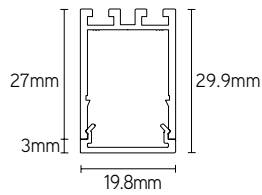

LSP20

directe lichtuitstraling

KLEUREN

EIGENSCHAPPEN

- minimalistisch lichtlijnarmatuur met hoge efficiëntie en levensduur
- voorzien van mannelijke connector op armatuur
- driver aan in- en uitgang voorzien van kabel met connector
- niet dimbaar of DALI-2
- 7 jaar garantie
- optioneel beschikbaar in CRI90+

TOEPASSINGEN

- uitermate geschikt voor montage tussen de lamellen van klimaatplafond type SAPP

PROFIELEN

ARTIKEL	CCT	LUMEN	WATT	DIM	KLEUR	LENGTE mm	€ EXCL. BTW
LSP200900203B	3000	2069	19,8	-	zwart	900	166,90
LSP200900203W	3000	2069	19,8	-	wit	900	166,90
LSP200900204B	4000	2178	19,8	-	zwart	900	166,90
LSP200900204W	4000	2178	19,8	-	wit	900	166,90
LSP200900203BDA	3000	2069	19,8	DALI-2	zwart	900	191,30
LSP200900203WDA	3000	2069	19,8	DALI-2	wit	900	191,30
LSP200900204BDA	4000	2178	19,8	DALI-2	zwart	900	191,30
LSP200900204WDA	4000	2178	19,8	DALI-2	wit	900	191,30
LSP201200263B	3000	2759	26,4	-	zwart	1200	192,70
LSP201200263W	3000	2759	26,4	-	wit	1200	192,70
LSP201200264B	4000	2904	26,4	-	zwart	1200	192,70
LSP201200264W	4000	2904	26,4	-	wit	1200	192,70
LSP201200263BDA	3000	2759	26,4	DALI-2	zwart	1200	222,90
LSP201200263WDA	3000	2759	26,4	DALI-2	wit	1200	222,90
LSP201200264BDA	4000	2904	26,4	DALI-2	zwart	1200	222,90
LSP201200264WDA	4000	2904	26,4	DALI-2	wit	1200	222,90
LSP201800403B	3000	4138	39,6	-	zwart	1800	273,50
LSP201800403W	3000	4138	39,6	-	wit	1800	273,50
LSP201800404B	4000	4356	39,6	-	zwart	1800	273,50
LSP201800404W	4000	4356	39,6	-	wit	1800	273,50
LSP201800403BDA	3000	4138	39,6	DALI-2	zwart	1800	302,80
LSP201800403WDA	3000	4138	39,6	DALI-2	wit	1800	302,80
LSP201800404BDA	4000	4356	39,6	DALI-2	zwart	1800	302,80
LSP201800404WDA	4000	4356	39,6	DALI-2	wit	1800	302,80
LSP202400533B	3000	5518	52,8	-	zwart	2400	350,30
LSP202400533W	3000	5518	52,8	-	wit	2400	350,30
LSP202400534B	4000	5808	52,8	-	zwart	2400	350,30
LSP202400534W	4000	5808	52,8	-	wit	2400	350,30
LSP202400533BDA	3000	5518	52,8	DALI-2	zwart	2400	416,10
LSP202400533WDA	3000	5518	52,8	DALI-2	wit	2400	416,10
LSP202400534BDA	4000	5808	52,8	DALI-2	zwart	2400	416,10
LSP202400534WDA	4000	5808	52,8	DALI-2	wit	2400	416,10