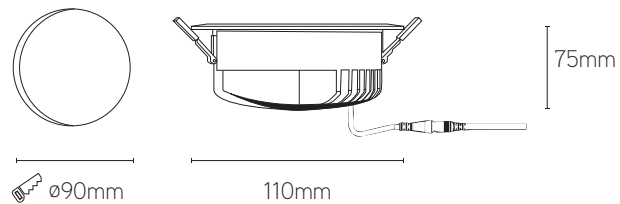

Laki

COB downlighter

ARTIKEL	LUMEN	WATT	CCT	KLEUR	INBOUW	AFMETINGEN	PRIJS
LAK4063W	600	6	3000	wit	Ø90mm	Ø110x75mm	€ 69
LAK4064W	600	6	4000	wit	Ø90mm	Ø110x75mm	€ 69
LAK5123W	1200	12	3000	wit	Ø125mm	Ø155x84mm	€ 87
LAK5124W	1200	12	4000	wit	Ø125mm	Ø155x84mm	€ 87
LAK6203W	2000	20	3000	wit	Ø145mm	Ø175x85mm	€ 101
LAK6204W	2000	20	4000	wit	Ø145mm	Ø175x85mm	€ 101
LAK7303W	3000	30	3000	wit	Ø165mm	Ø195x86mm	€ 121
LAK7304W	3000	30	4000	wit	Ø165mm	Ø195x86mm	€ 121
LAK8423W	4200	42	3000	wit	Ø210mm	Ø245x100mm	€ 141
LAK8424W	4200	42	4000	wit	Ø210mm	Ø245x100mm	€ 141
LAK8483W	4800	48	3000	wit	Ø210mm	Ø245x100mm	€ 165
LAK8484W	4800	48	4000	wit	Ø210mm	Ø245x100mm	€ 165

OPTIONEEL	OMSCHRIJVING	PRIJS
-DA	DALI dimbaar	€ 42
LLEME3M48V	noodunit 3h	€ 97

EIGENSCHAPPEN

- inbouw downlighter met lage verblindingsfactor
- zeer hoge kleurweergave-index
- voorzien van een COB led-chip en een gefacetteerde reflector
- behuizing uit spuitgietaaluminium met een zeer hoog koelvermogen
- pasring of behuizing in zwart beschikbaar op aanvraag