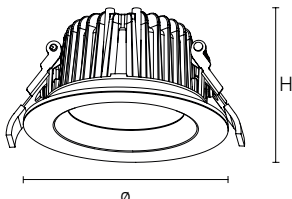

LAKI

COB downlighter

KLEUREN

- RAL 9004 zwart
- RAL 9016 wit

EIGENSCHAPPEN

- inbouw downlighter met lage verblindingsfactor
- zeer hoge kleurweergave-index CRI90
- behuizing uit spuitgietaluminium
- driver naar keuze apart bij te bestellen

- voorzien van een COB led-chip en gefacetteerde reflector
- op aanvraag: pasring

TOEPASSINGEN

- uitermate geschikt voor commerciële toepassingen zoals winkels, toonzaal, ...

ARTIKEL	CCT	LUMEN	WATT	KLEUR	Ø x H mm	INBOUWMAAT	€ EXCL. BTW
LAK31203B	3000	max 950	max 9	zwart	Ø115 x 60	Ø95	36,00
LAK31203W	3000	max 950	max 9	wit	Ø115 x 60	Ø95	36,00
LAK31204B	4000	max 1015	max 9	zwart	Ø115 x 60	Ø95	36,00
LAK31204W	4000	max 1015	max 9	wit	Ø115 x 60	Ø95	36,00
LAK41553B	3000	max 1645	max 15	zwart	Ø145 x 75	Ø115	53,00
LAK41553W	3000	max 1645	max 15	wit	Ø145 x 75	Ø115	53,00
LAK41554B	4000	max 1720	max 15	zwart	Ø145 x 75	Ø115	53,00
LAK41554W	4000	max 1720	max 15	wit	Ø145 x 75	Ø115	53,00
LAK51753B	3000	max 2212	max 20	zwart	Ø165 x 90	Ø145	64,00
LAK51753W	3000	max 2212	max 20	wit	Ø165 x 90	Ø145	64,00
LAK51754B	4000	max 2335	max 20	zwart	Ø165 x 90	Ø145	64,00
LAK51754W	4000	max 2335	max 20	wit	Ø165 x 90	Ø145	64,00
LAK61953B	3000	max 2700	max 24	zwart	Ø195 x 100	Ø165	87,00
LAK61953W	3000	max 2700	max 24	wit	Ø195 x 100	Ø165	87,00
LAK61954B	4000	max 2832	max 24	zwart	Ø195 x 100	Ø165	87,00
LAK61954W	4000	max 2832	max 24	wit	Ø195 x 100	Ø165	87,00
LAK82453B	3000	max 3440	max 30	zwart	Ø230 x 120	Ø195	113,00
LAK82453W	3000	max 3440	max 30	wit	Ø230 x 120	Ø195	113,00
LAK82454B	4000	max 3575	max 30	zwart	Ø230 x 120	Ø195	113,00
LAK82454W	4000	max 3575	max 30	wit	Ø230 x 120	Ø195	113,00

DRIVERS

ARTIKEL	WATT	DIM	€ EXCL. BTW
DZL09D	9	-	12,00
DZL15D	15	-	13,00
DZL20D	20	-	14,00
DZL24D	24	-	15,00
DZL30D	30	-	16,00
DZL09DA	9	DALI-2	36,00
DZL15DA	15	DALI-2	41,00
DZL20DA	20	DALI-2	47,00
DZL24DA	24	DALI-2	49,00
DZL30DA	30	DALI-2	51,00

OPTIONEEL

ARTIKEL	OMSCHRIJVING	€ EXCL. BTW
LLEME3H55	noodunit 20-55V 5W 3h LifePO4 (extern)	90,00

OVERZICHT LUMENWAARDES

Ø x H mm	CCT	LUMEN					ARTIKEL
		9W	15W	20W	24W	30W	
Ø115 x 60	3000	950	-	-	-	-	LAK31203
	4000	1015	-	-	-	-	LAK31204
Ø145 x 75	3000	950	1645	-	-	-	LAK41553
	4000	1015	1720	-	-	-	LAK41554
Ø165 x 90	3000	950	1645	2212	-	-	LAK51753
	4000	1015	1720	2335	-	-	LAK51754
Ø195 x 100	3000	950	1645	2212	2700	-	LAK61953
	4000	1015	1720	2335	2832	-	LAK61954
Ø230 x 120	3000	950	1645	2212	2700	3440	LAK82453
	4000	1015	1720	2335	2832	3575	LAK82454