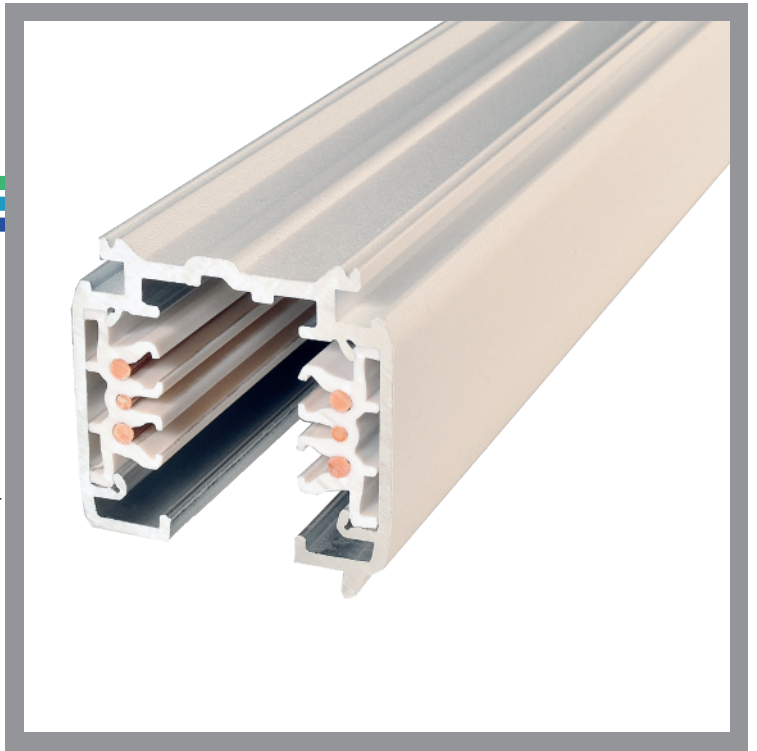

# L-track 3-fase +DALI

spanningsrail dimbaar

## EIGENSCHAPPEN

- EneC gekeurde 3-fase + DALI spanningsrail
- leverbaar uit voorraad in 1, 2 en 3 meter
- voorzien van poederlakcoating in wit of zwart

## TOEPASSINGEN

- uitermate geschikt voor commerciële toepassingen
- compatibel met niet-dimbare en DALI dimbare Ledlines® tracklights

| ARTIKEL | KLEUR | AFMETINGEN   | PRIJS |
|---------|-------|--------------|-------|
| LL0610B | zwart | 1000x35x35mm | € 39  |
| LL0610W | wit   | 1000x35x35mm | € 39  |
| LL0620B | zwart | 2000x35x35mm | € 79  |
| LL0620W | wit   | 2000x35x35mm | € 79  |
| LL0630B | zwart | 3000x35x35mm | € 119 |
| LL0630W | wit   | 3000x35x35mm | € 119 |

pendelset staaldraad

voetstuk

eindkap