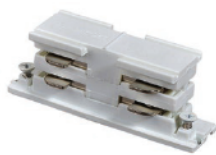

## EIGENSCHAPPEN

- EneC gekeurde 3-fase + DALI spanningsrail
- leverbaar uit voorraad in 1, 2 en 3 meter
- voorzien van poederlakcoating in wit of zwart

aansluitvoeding

koppelstuk

middenvoeding

hoekstuk

T-stuk

kruisverbinding

flexibele knikbocht

montagebeugel

pendelset staaldraad

voetstuk

eindkap