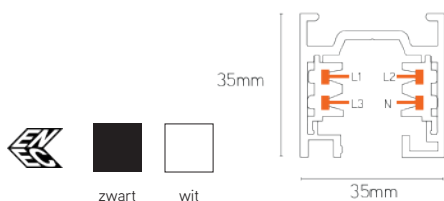

# L-track 3-fase

spanningsrail standaard

## EIGENSCHAPPEN

- Enec gekeurde 3-fase spanningsrail
- leverbaar uit voorraad in 1,2 en 3 meter
- zowel binnen- als buitenkant voorzien van poederlakcoating in wit of zwart