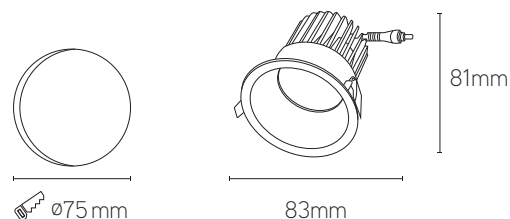

Iconic deep

inbouwspot

ARTIKEL	LUMEN	WATT	CCT	KLEUR	INBOUW	AFMETINGEN	PRIJS
ICD380727W	700	7	2700	wit	Ø75mm	Ø83x81mm	€ 63
ICD380730W	700	7	3000	wit	Ø75mm	Ø83x81mm	€ 63
ICD380740W	700	7	4000	wit	Ø75mm	Ø83x81mm	€ 63
ICD381227W	1200	12	2700	wit	Ø85mm	Ø100x105mm	€ 75
ICD381230W	1200	12	3000	wit	Ø85mm	Ø100x105mm	€ 75
ICD381380W	1200	12	4000	wit	Ø85mm	Ø100x105mm	€ 75
ICD382027W	2000	20	2700	wit	Ø120mm	Ø130x116mm	€ 95
ICD382030W	2000	20	3000	wit	Ø120mm	Ø130x116mm	€ 95
ICD382040W	2000	20	4000	wit	Ø120mm	Ø130x116mm	€ 95

OPTIONEEL	OMSCHRIJVING	PRIJS
-DA	DALI dimbaar	€ 42
LLEME3M48V	noodunit 3h	€ 97

EIGENSCHAPPEN

- inbouwspot met dieperliggende lichtbron, lage verblindingsfactor
- beschikbaar in drie verschillende vermogens en drie verschillende kleurtemperaturen
- behuizing uit spuitgietaluminium met een zeer hoog koelvermogen
- fase of DALI dimbaar
- compatibel met externe noodunit