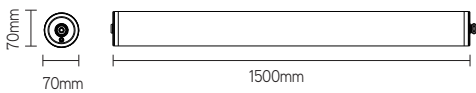

## EIGENSCHAPPEN

- zeer hoge beschermingsgraad (IP66&IK10)
- IP69K en voldoet aan HACCP normering
- ronde behuizing uit polycarbonaat kunststof
- brede lichtspreiding