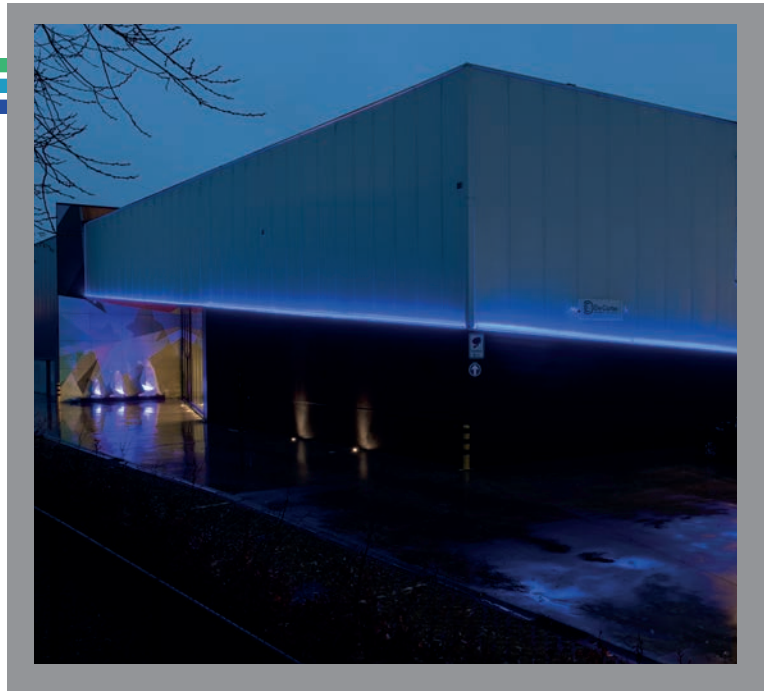

HLF24

horizontaal buigzame
ledflex 24V

ARTIKEL	LM/M	WATT/M	CCT	MAX LENGTE	AFMETINGEN	PRIJS/M
HLF241023CU	510	9,6	2300	10m	CUx12x17mm	€ 79
HLF241027CU	520	9,6	2700	10m	CUx12x17mm	€ 79
HLF241030CU	520	9,6	3000	10m	CUx12x17mm	€ 79
HLF241040CU	520	9,6	4000	10m	CUx12x17mm	€ 79
HLF2408RECU	124	9,6	rood	10m	CUx12x17mm	€ 79
HLF2408GRCU	655	9,6	groen	10m	CUx12x17mm	€ 79
HLF2408BLCU	145	9,6	blauw	10m	CUx12x17mm	€ 79
HLF2408YECU	545	9,6	geel	10m	CUx12x17mm	€ 79

EIGENSCHAPPEN

- minimale kniplengte 50mm
- parallel aansluiten per max. 10m
- connectie enkel mogelijk via zijkant
- chloor-, zout-, UV- en vuurbestendig

TOEPASSINGEN

- geschikt voor binnen- en buitentoeepassingen
- creëren van egale lichtlijnen
- direct/indirect uitlichten
- ter vervanging van klassieke neon-verlichting
- bijhorende voedingen vanaf pagina 72