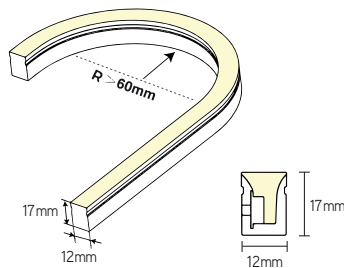

HLF24

horizontaal buigzame
ledflex 24V

ARTIKEL	LM/M	WATT/M	CCT	MAX LENGTE	AFMETINGEN	PRIJS/M
HLF241023CU	510	9,6	2300	10m	CUx12x17mm	€ 79
HLF241027CU	520	9,6	2700	10m	CUx12x17mm	€ 79
HLF241030CU	520	9,6	3000	10m	CUx12x17mm	€ 79
HLF241040CU	520	9,6	4000	10m	CUx12x17mm	€ 79
HLF2408RECU	124	9,6	rood	10m	CUx12x17mm	€ 79
HLF2408GRCU	655	9,6	groen	10m	CUx12x17mm	€ 79
HLF2408BLCU	145	9,6	blauw	10m	CUx12x17mm	€ 79
HLF2408YECU	545	9,6	geel	10m	CUx12x17mm	€ 79

EIGENSCHAPPEN

- minimale kniplengte 50mm
- parallel aansluiten per max. 10m
- connectie enkel mogelijk via zijkant
- chloor-, zout-, UV- en vuurbestendig

TOEPASSINGEN

- geschikt voor binnen- en buitentoeepassingen
- creëren van egale lichtlijnen
- direct/indirect uitlichten
- ter vervanging van klassieke neon-verlichting
- bijhorende voedingen vanaf pagina 72