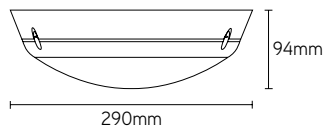

## KLEUREN

○ RAL 9003 wit

anti-sabotage schroef