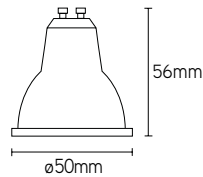

GU10-PRO

PAR16

EIGENSCHAPPEN

- GU10 led-spot uit aluminium
- COB led-chip
- hoge levensduur
- twee gradenbundels: 36° en 60°

TOEPASSINGEN

- uitermate geschikt voor residentiële toepassingen
- compatibel met "To Puzzle frames" zie pg. 127
- TRIAC dimbaar: 5-100%

ARTIKEL	CCT	LUMEN	WATT	DIM	GRADEN	€ EXCL. BTW
GU10LL2736	2700	600	7	TRIAC	36°	18,00
GU10LL2760	2700	600	7	TRIAC	60°	18,00
GU10LL3036	3000	600	7	TRIAC	36°	18,00
GU10LL3060	3000	600	7	TRIAC	60°	18,00
GU10LL4036	4000	600	7	TRIAC	36°	18,00
GU10LL4060	4000	600	7	TRIAC	60°	18,00