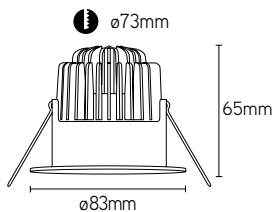

FLOW

IP65 inbouwspot

KLEUREN

- RAL 9005 zwart
- RAL 9016 wit

EIGENSCHAPPEN

- IP65 water- en stofdicht armatuur

TOEPASSINGEN

- uitermate geschikt voor toepassing in badkamer of buiten onder luifel