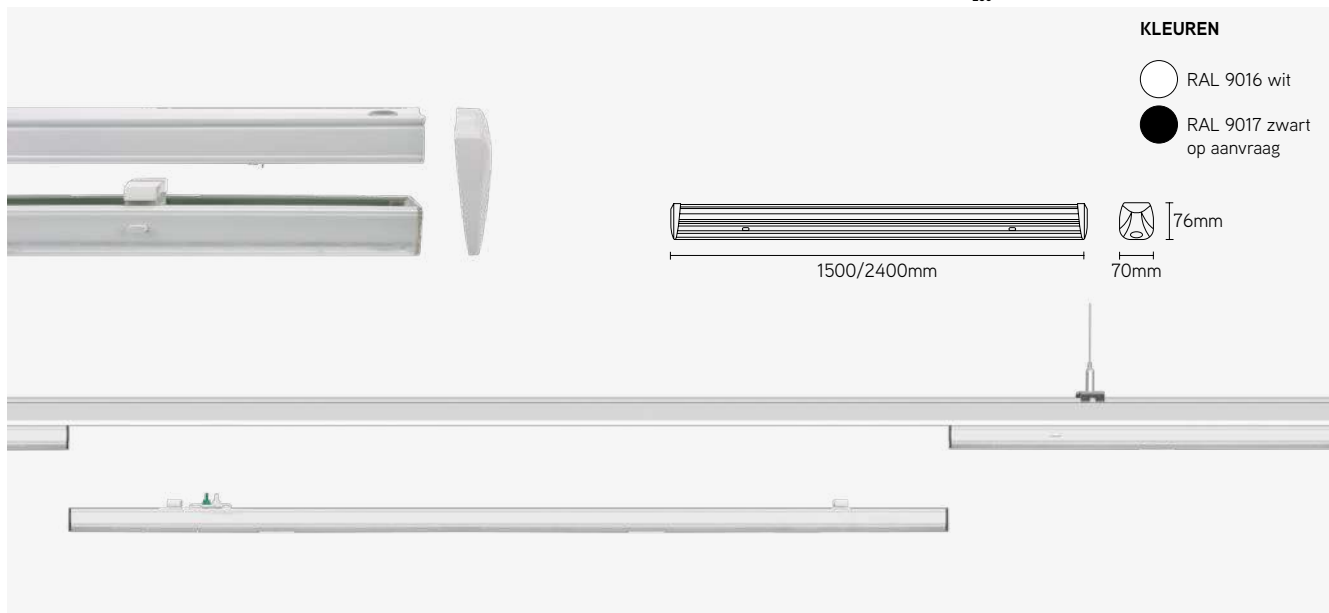

# FASTLINE

lijnsysteem

## EIGENSCHAPPEN

- ENEC
- zeer hoge prestatie tot 190lm/W
- duurzaam, gebruiksvriendelijk en installatiegemak
- zeer eenvoudig en snel te monteren, >100m/dag

- keuze uit verschillende stralingshoeken
- andere kleurtemperaturen op aanvraag
- vermogen instelbaar