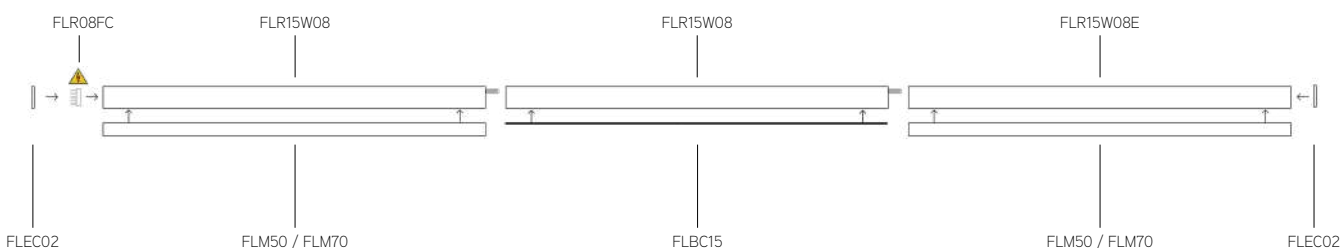

## TOEPASSINGEN

- industriële toepassingen zoals winkels, magazijnen productiehallen, ...

## DRAAGPROFIELEN

8-draads: N, PE (aarding), L1, L2, L3, DIM+, DIM- en nood 2,5mm<sup>2</sup>

ARTIKEL	OMSCHRIJVING	LENGTE mm	€ EXCL. BTW
FLR06W08	8-draads draagprofiel wit	600	40,00
FLR15W08	8-draads draagprofiel wit	1500	47,00
FLR15W08E	8-draads draagprofiel wit voor eindkap	1500	47,00
FLR24W08	8-draads draagprofiel wit	2400	79,00
FLR24W08E	8-draads draagprofiel wit voor eindkap	2400	79,00
FLR30W08	8-draads draagprofiel wit	3000	94,00
FLR30W08E	8-draads draagprofiel wit voor eindkap	3000	94,00