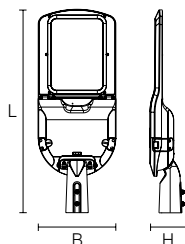

ESTRADA

straatverlichting

KLEUREN

● RAL 9006 grijs

EIGENSCHAPPEN

- hedendaags straatverlichting armatuur
- beschikbaar in drie verschillende gradenbundels
- op aanvraag: daglicht- en/of microwave sensor
- mogelijke paaldiameter 42-66mm

TOEPASSINGEN

- uitermate geschikt voor straatverlichting of parkeerplaatsen