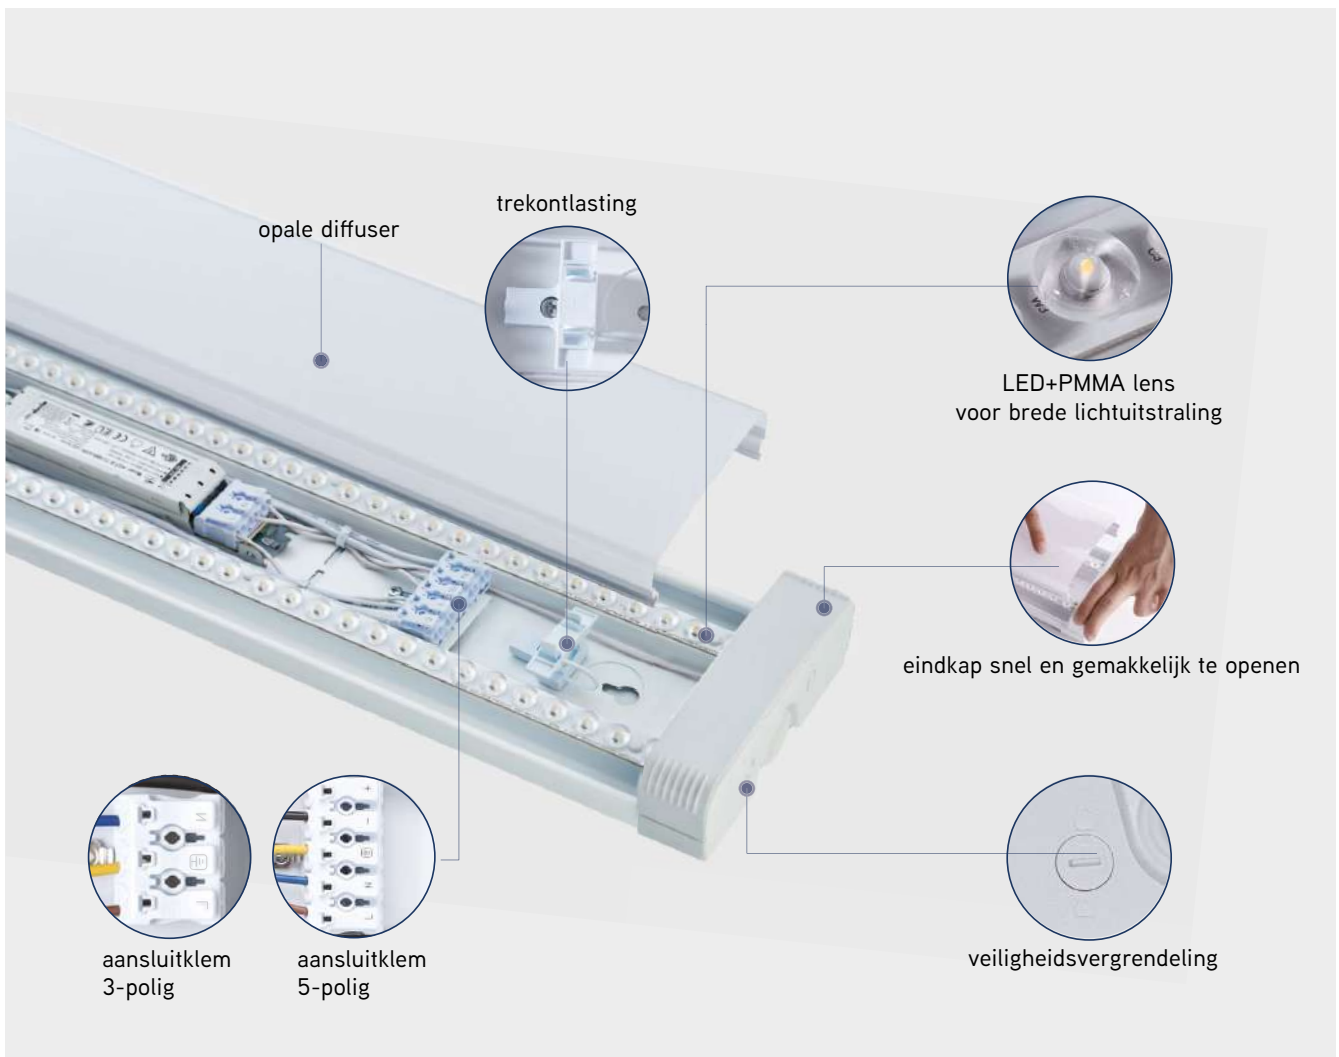

UTILITY LINE

PLAFOND- EN WANDARMATUREN

EDGE

balkvormig armatuur IP44

KLEUREN

○ RAL 9016 wit

EIGENSCHAPPEN

- balkvormig armatuur IP44
- multifunctioneel toepasbaar
- vermogen en kleurtemperatuur instelbaar
- eenvoudige en snelle montage

TOEPASSINGEN

- uitermate geschikt voor het egaal uitlichten van gangen
- 5x2,5mm² doorvoerbekabeling
- noodunit met autotest functie

ARTIKEL	CCT	LUMEN	WATT	DIM	NOOD	SENSOR	LENGTE mm	€ EXCL. BTW
EDG12KC	3000/4000	max 5047	max 39	-	-	-	1200	146,00
EDG12KCDA	3000/4000	max 5047	max 39	DALI-2	-	-	1200	193,00
EDG12KCDAEM	3000/4000	max 5047	max 39	DALI-2	EM3H	-	1200	360,00
EDG12KCEM	3000/4000	max 5047	max 39	-	EM3H	-	1200	264,00
EDG12KCMWEM	3000/4000	max 5047	max 39	-	EM3H	MW	1200	297,00
EDG12KCMW	3000/4000	max 5047	max 39	-	-	MW	1200	175,00
EDG15KC	3000/4000	max 6605	max 52	-	-	-	1500	177,00
EDG15KCDA	3000/4000	max 6605	max 52	DALI-2	-	-	1500	233,00
EDG15KCDAEM	3000/4000	max 6605	max 52	DALI-2	EM3H	-	1500	387,00
EDG15KCEM	3000/4000	max 6605	max 52	-	EM3H	-	1500	295,00
EDG15KCMWEM	3000/4000	max 6605	max 52	-	EM3H	MW	1500	327,00
EDG15KCMW	3000/4000	max 6605	max 52	-	-	MW	1500	208,00

ACCESSOIRES

ARTIKEL	OMSCHRIJVING	€ EXCL. BTW
EDGWLLM	wandbeugel set 2 st.	13,00
EDGPENDM1	pendelset 1m	17,00

wandbeugel

pendelset 1m

OVERZICHT LUMENWAARDES

L x B x H mm	CCT	LUMEN								ARTIKEL
		22W	28W	29W	34W	37W	39W	44W	52W	
1200 x 135 x 50	3000	2883	3553	-	4218	-	4794	-	-	EDG12KC
	4000	3035	3740	-	4441	-	5047	-	-	
1500 x 135 x 50	3000	-	-	3692	-	4582	-	5418	6274	EDG15KC
	4000	-	-	3887	-	4824	-	5704	6605	