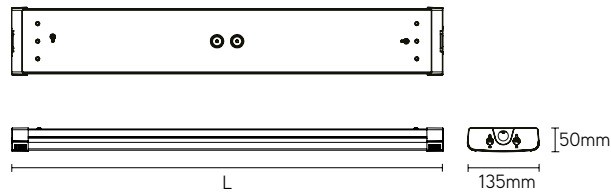

UTILITY LINE

PLAFOND- EN WANDARMATUREN

EDGE

balkvormig armatuur IP44

KLEUREN

○ RAL 9016 wit

EIGENSCHAPPEN

- balkvormig armatuur IP44
- multifunctioneel toepasbaar
- vermogen en kleurtemperatuur instelbaar
- eenvoudige en snelle montage

TOEPASSINGEN

- uitermate geschikt voor het egaal uitlichten van gangen
- 5x2,5mm² doorvoerbekabeling
- noodunit met autotest functie

ARTIKEL	CCT	LUMEN	WATT	DIM	NOOD	SENSOR	LENGTE mm	€ EXCL. BTW
EDG12KC	3000/4000	max 5047	max 39	-	-	-	1200	146,00
EDG12KCDA	3000/4000	max 5047	max 39	DALI-2	-	-	1200	193,00
EDG12KCDAEM	3000/4000	max 5047	max 39	DALI-2	EM3H	-	1200	360,00
EDG12KCEM	3000/4000	max 5047	max 39	-	EM3H	-	1200	264,00
EDG12KCMWEM	3000/4000	max 5047	max 39	-	EM3H	MW	1200	297,00
EDG12KCMW	3000/4000	max 5047	max 39	-	-	MW	1200	175,00
EDG15KC	3000/4000	max 6605	max 52	-	-	-	1500	177,00
EDG15KCDA	3000/4000	max 6605	max 52	DALI-2	-	-	1500	233,00
EDG15KCDAEM	3000/4000	max 6605	max 52	DALI-2	EM3H	-	1500	387,00
EDG15KCEM	3000/4000	max 6605	max 52	-	EM3H	-	1500	295,00
EDG15KCMWEM	3000/4000	max 6605	max 52	-	EM3H	MW	1500	327,00
EDG15KCMW	3000/4000	max 6605	max 52	-	-	MW	1500	208,00

ACCESSOIRES

ARTIKEL	OMSCHRIJVING	€ EXCL. BTW
EDGWLLM	wandbeugel set 2 st.	13,00
EDGPENDM1	pendelset 1m	17,00

wandbeugel

pendelset 1m

OVERZICHT LUMENWAARDES

L x B x H mm	CCT	LUMEN								ARTIKEL
		22W	28W	29W	34W	37W	39W	44W	52W	
1200 x 135 x 50	3000	2883	3553	-	4218	-	4794	-	-	EDG12KC
	4000	3035	3740	-	4441	-	5047	-	-	
1500 x 135 x 50	3000	-	-	3692	-	4582	-	5418	6274	EDG15KC
	4000	-	-	3887	-	4824	-	5704	6605	