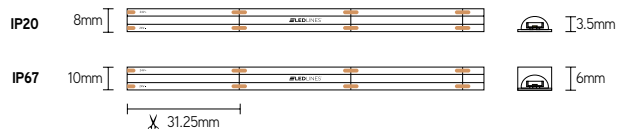

EIGENSCHAPPEN

- geen zichtbare dots
- efficiëntie tot 130lm/W
- 256 leds/m - SMD2025
- CRI>90

TOEPASSINGEN

- up-down accentverlichting
- trapverlichting

ARTIKEL	IP	CCT	CRI	LM/M	WATT/M	VOLT	LENGTE m	€ EXCL. BTW
DOT642720	20	2700	>90	620	5,2	24	5	125,00
DOT643020	20	3000	>90	674	5,2	24	5	125,00
DOT644020	20	4000	>90	700	5,2	24	5	125,00
DOT642767	67	2700	>90	584	5,2	24	5	150,00
DOT643067	67	3000	>90	635	5,2	24	5	150,00
DOT644067	67	4000	>90	657	5,2	24	5	150,00