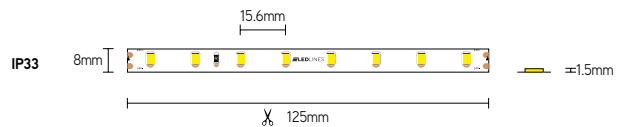

ECO64

mono-color led-strip - 64 leds/m - CRI>80

EIGENSCHAPPEN

- efficiëntie tot 140lm/W
- 64 leds/m - SMD2835
- CRI>80

TOEPASSINGEN

- up-down indirecte accentverlichting (min. 20 cm van muur/plafond)

| ARTIKEL | IP | CCT | CRI | LM/M | WATT/M | VOLT | LENGTE m | € EXCL. BTW |
|-----------|----|------|-----|------|--------|------|----------|-------------|
| ECO642733 | 33 | 2700 | >80 | 620 | 4,8 | 24 | 5 | 61,00 |
| ECO643033 | 33 | 3000 | >80 | 650 | 4,8 | 24 | 5 | 61,00 |
| ECO644033 | 33 | 4000 | >80 | 680 | 4,8 | 24 | 5 | 61,00 |
| ECO642767 | 67 | 2700 | >80 | 546 | 4,8 | 24 | 5 | 96,00 |
| ECO643067 | 67 | 3000 | >80 | 572 | 4,8 | 24 | 5 | 96,00 |
| ECO644067 | 67 | 4000 | >80 | 599 | 4,8 | 24 | 5 | 96,00 |

DIA64

mono-color led-strip - 64 leds/m - CRI>95

EIGENSCHAPPEN

- efficiëntie tot 115lm/W
- 64 leds/m - SMD2835
- CRI>95

TOEPASSINGEN

- indirecte accentverlichting
- CRI>95 voor retail, winkels, museum, diamant, kunst, automotive

| ARTIKEL | IP | CCT | CRI | LM/M | WATT/M | VOLT | LENGTE m | € EXCL. BTW |
|-----------|----|------|-----|------|--------|------|----------|-------------|
| DIA642333 | 33 | 2300 | >95 | 460 | 4,8 | 24 | 5 | 68,00 |
| DIA642733 | 33 | 2700 | >95 | 495 | 4,8 | 24 | 5 | 68,00 |
| DIA643033 | 33 | 3000 | >95 | 520 | 4,8 | 24 | 5 | 68,00 |
| DIA644033 | 33 | 4000 | >95 | 545 | 4,8 | 24 | 5 | 68,00 |

| ARTIKEL | IP | CCT | CRI | LM/M | WATT/M | VOLT | LENGTE m | € EXCL. BTW |
|-----------|----|------|-----|------|--------|------|----------|-------------|
| DOT642720 | 20 | 2700 | >90 | 620 | 5,2 | 24 | 5 | 125,00 |
| DOT643020 | 20 | 3000 | >90 | 674 | 5,2 | 24 | 5 | 125,00 |
| DOT644020 | 20 | 4000 | >90 | 700 | 5,2 | 24 | 5 | 125,00 |
| DOT642767 | 67 | 2700 | >90 | 584 | 5,2 | 24 | 5 | 150,00 |
| DOT643067 | 67 | 3000 | >90 | 635 | 5,2 | 24 | 5 | 150,00 |
| DOT644067 | 67 | 4000 | >90 | 657 | 5,2 | 24 | 5 | 150,00 |