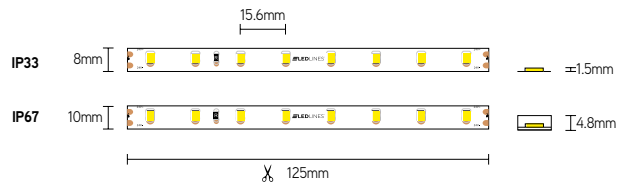

ECO64

mono-color led-strip - 64 leds/m - CRI>80

EIGENSCHAPPEN

- efficiëntie tot 140lm/W
- 64 leds/m - SMD2835
- CRI>80

TOEPASSINGEN

- up-down indirecte accentverlichting (min. 20 cm van muur/plafond)

| ARTIKEL | IP | CCT | CRI | LM/M | WATT/M | VOLT | LENGTE m | € EXCL. BTW |
|-----------|----|------|-----|------|--------|------|----------|-------------|
| ECO642733 | 33 | 2700 | >80 | 620 | 4,8 | 24 | 5 | 61,00 |
| ECO643033 | 33 | 3000 | >80 | 650 | 4,8 | 24 | 5 | 61,00 |
| ECO644033 | 33 | 4000 | >80 | 680 | 4,8 | 24 | 5 | 61,00 |
| ECO642767 | 67 | 2700 | >80 | 546 | 4,8 | 24 | 5 | 96,00 |
| ECO643067 | 67 | 3000 | >80 | 572 | 4,8 | 24 | 5 | 96,00 |
| ECO644067 | 67 | 4000 | >80 | 599 | 4,8 | 24 | 5 | 96,00 |

DIA64

mono-color led-strip - 64 leds/m - CRI>95

EIGENSCHAPPEN

- efficiëntie tot 115lm/W
- 64 leds/m - SMD2835
- CRI>95

TOEPASSINGEN

- indirecte accentverlichting
- CRI>95 voor retail, winkels, museum, diamant, kunst, automotive

| ARTIKEL | IP | CCT | CRI | LM/M | WATT/M | VOLT | LENGTE m | € EXCL. BTW |
|-----------|----|------|-----|------|--------|------|----------|-------------|
| DIA642333 | 33 | 2300 | >95 | 460 | 4,8 | 24 | 5 | 68,00 |
| DIA642733 | 33 | 2700 | >95 | 495 | 4,8 | 24 | 5 | 68,00 |
| DIA643033 | 33 | 3000 | >95 | 520 | 4,8 | 24 | 5 | 68,00 |
| DIA644033 | 33 | 4000 | >95 | 545 | 4,8 | 24 | 5 | 68,00 |

| ARTIKEL | IP | CCT | CRI | LM/M | WATT/M | VOLT | LENGTE m | € EXCL. BTW |
|-----------|----|------|-----|------|--------|------|----------|-------------|
| DOT642720 | 20 | 2700 | >90 | 620 | 5,2 | 24 | 5 | 125,00 |
| DOT643020 | 20 | 3000 | >90 | 674 | 5,2 | 24 | 5 | 125,00 |
| DOT644020 | 20 | 4000 | >90 | 700 | 5,2 | 24 | 5 | 125,00 |
| DOT642767 | 67 | 2700 | >90 | 584 | 5,2 | 24 | 5 | 150,00 |
| DOT643067 | 67 | 3000 | >90 | 635 | 5,2 | 24 | 5 | 150,00 |
| DOT644067 | 67 | 4000 | >90 | 657 | 5,2 | 24 | 5 | 150,00 |