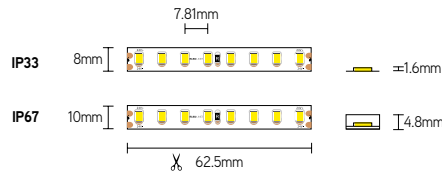

ECO128

mono-color led-strip - 128 leds/m - CRI>80

EIGENSCHAPPEN

- efficiëntie tot 145lm/W
- 128 leds/m - SMD2835
- CRI>80

TOEPASSINGEN

- indirecte sfeerverlichting in kasten en nissen
- up-down indirecte sfeerverlichting (min. 10 cm van muur/plafond)

ARTIKEL	IP	CCT	CRI	LM/M	WATT/M	VOLT	LENGTE m	€ EXCL. BTW
ECO1282733	33	2700	>80	1270	9,6	24	5	89,00
ECO1283033	33	3000	>80	1335	9,6	24	5	89,00
ECO1284033	33	4000	>80	1390	9,6	24	5	89,00
ECO1282767	67	2700	>80	1118	9,6	24	5	129,00
ECO1283067	67	3000	>80	1175	9,6	24	5	129,00
ECO1284067	67	4000	>80	1223	9,6	24	5	129,00

DIA128

mono-color led-strip - 128 leds/m - CRI>95

EIGENSCHAPPEN

- efficiëntie tot 115lm/W
- 128 leds/m - SMD2835
- CRI>95

TOEPASSINGEN

- indirecte sfeerverlichting in kasten en nissen
- CRI>95 voor retail, winkels, museum, diamant, kunst, automotive

ARTIKEL	IP	CCT	CRI	LM/M	WATT/M	VOLT	LENGTE m	€ EXCL. BTW
DIA1282333	33	2300	>95	930	9,6	24	5	99,00
DIA1282733	33	2700	>95	1005	9,6	24	5	99,00
DIA1283033	33	3000	>95	1060	9,6	24	5	99,00
DIA1284033	33	4000	>95	1105	9,6	24	5	99,00
DIA1282367	67	2300	>95	818	9,6	24	5	143,00
DIA1282767	67	2700	>95	884	9,6	24	5	143,00
DIA1283067	67	3000	>95	933	9,6	24	5	143,00
DIA1284067	67	4000	>95	972	9,6	24	5	143,00