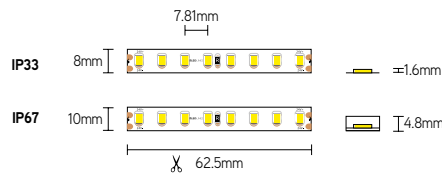

ECO128

mono-color led-strip - 128 leds/m - CRI>80

EIGENSCHAPPEN

- efficiëntie tot 145lm/W
- 128 leds/m - SMD2835
- CRI>80

TOEPASSINGEN

- indirecte sfeerverlichting in kasten en nissen
- up-down indirecte sfeerverlichting (min. 10 cm van muur/plafond)

ARTIKEL	IP	CCT	CRI	LM/M	WATT/M	VOLT	LENGTE m	€ EXCL. BTW
ECO1282733	33	2700	>80	1270	9,6	24	5	89,00
ECO1283033	33	3000	>80	1335	9,6	24	5	89,00
ECO1284033	33	4000	>80	1390	9,6	24	5	89,00
ECO1282767	67	2700	>80	1118	9,6	24	5	129,00
ECO1283067	67	3000	>80	1175	9,6	24	5	129,00
ECO1284067	67	4000	>80	1223	9,6	24	5	129,00

DIA128

mono-color led-strip - 128 leds/m - CRI>95

EIGENSCHAPPEN

- efficiëntie tot 115lm/W
- 128 leds/m - SMD2835
- CRI>95

TOEPASSINGEN

- indirecte sfeerverlichting in kasten en nissen
- CRI>95 voor retail, winkels, museum, diamant, kunst, automotive

ARTIKEL	IP	CCT	CRI	LM/M	WATT/M	VOLT	LENGTE m	€ EXCL. BTW
DIA1282333	33	2300	>95	930	9,6	24	5	99,00
DIA1282733	33	2700	>95	1005	9,6	24	5	99,00
DIA1283033	33	3000	>95	1060	9,6	24	5	99,00
DIA1284033	33	4000	>95	1105	9,6	24	5	99,00
DIA1282367	67	2300	>95	818	9,6	24	5	143,00
DIA1282767	67	2700	>95	884	9,6	24	5	143,00
DIA1283067	67	3000	>95	933	9,6	24	5	143,00
DIA1284067	67	4000	>95	972	9,6	24	5	143,00