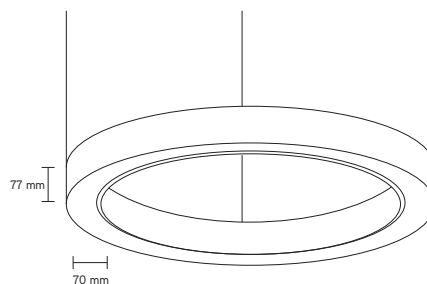

ARTIKEL	LUMEN	WATT	CCT	KLEUR	AFMETINGEN	PRIJS
DCO770UDP3B	4275	45+15	3000	zwart	Ø770x77mm	€ 1085
DCO770UDP3W	4275	45+15	3000	wit	Ø770x77mm	€ 1085
DCO770UDP4B	4275	45+15	4000	zwart	Ø770x77mm	€ 1085
DCO770UDP4W	4275	45+15	4000	wit	Ø770x77mm	€ 1085
DCO980UDP3B	7410	57+21	3000	zwart	Ø980x77mm	€ 1555
DCO980UDP3W	7410	57+21	3000	wit	Ø980x77mm	€ 1555
DCO980UDP4B	7410	57+21	4000	zwart	Ø980x77mm	€ 1555
DCO980UDP4W	7410	57+21	4000	wit	Ø980x77mm	€ 1555
DCO1240UDP3B	6840	72+24	3000	zwart	Ø1240x77mm	€ 2113
DCO1240UDP3W	6840	72+24	4000	wit	Ø1240x77mm	€ 2113
DCO1240UDP4B	6840	72+24	3000	zwart	Ø1240x77mm	€ 2113
DCO1240UDP4W	6840	72+24	4000	wit	Ø1240x77mm	€ 2113
DCO1519UDP3B	8550	90+30	3000	zwart	Ø1519x77mm	€ 2570
DCO1519UDP3W	8550	90+30	4000	wit	Ø1519x77mm	€ 2570
DCO1519UDP4B	8550	90+30	3000	zwart	Ø1519x77mm	€ 2570
DCO1519UDP4W	8550	90+30	4000	wit	Ø1519x77mm	€ 2570

EIGENSCHAPPEN

- donutvormig up & down armatuur met opale cover
- beschikbaar in vier verschillende afmetingen
- hoogwaardige afwerking in kleur zwart of wit

TOEPASSINGEN

- ideaal om een trappenhall uit te lichten

OPTIES	OMSCHRIJVING
-DA	DALI dimbaar