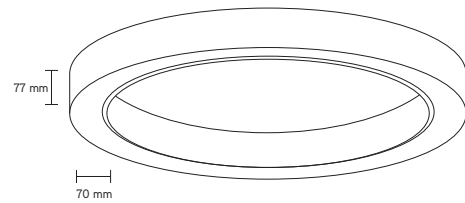

Disc-0

donutvormig opbouw
armatuur

| ARTIKEL | LUMEN | WATT | CCT | KLEUR | AFMETINGEN | PRIJS |
|------------|-------|------|------|-------|------------|--------|
| DCO444S3B | 2660 | 28 | 3000 | zwart | Ø444x77mm | € 738 |
| DCO444S3W | 2660 | 28 | 3000 | wit | Ø444x77mm | € 738 |
| DCO444S4B | 2660 | 28 | 4000 | zwart | Ø444x77mm | € 738 |
| DCO444S4W | 2660 | 28 | 4000 | wit | Ø444x77mm | € 919 |
| DCO770S3B | 4275 | 45 | 3000 | zwart | Ø444x77mm | € 919 |
| DCO770S3W | 5850 | 45 | 3000 | wit | Ø770x77mm | € 919 |
| DCO770S4B | 5850 | 45 | 4000 | zwart | Ø770x77mm | € 919 |
| DCO770S4W | 5850 | 45 | 4000 | wit | Ø770x77mm | € 919 |
| DCO980S3B | 7410 | 57 | 3000 | zwart | Ø980x77mm | € 1319 |
| DCO980S3W | 7410 | 57 | 4000 | wit | Ø980x77mm | € 1319 |
| DCO980S4B | 7410 | 57 | 3000 | zwart | Ø980x77mm | € 1319 |
| DCO980S4W | 7410 | 57 | 4000 | wit | Ø980x77mm | € 1319 |
| DCO1240S3B | 6840 | 72 | 3000 | zwart | Ø1240x77mm | € 1838 |
| DCO1240S3W | 6840 | 72 | 4000 | wit | Ø1240x77mm | € 1838 |
| DCO1240S4B | 6840 | 72 | 3000 | zwart | Ø1240x77mm | € 1838 |
| DCO1240S4W | 6840 | 72 | 4000 | wit | Ø1240x77mm | € 1838 |
| DCO1519S3B | 8550 | 90 | 3000 | zwart | Ø1519x77mm | € 2188 |
| DCO1519S3W | 8550 | 90 | 4000 | wit | Ø1519x77mm | € 2188 |
| DCO1519S4B | 8550 | 90 | 3000 | zwart | Ø1519x77mm | € 2188 |
| DCO1519S4W | 8550 | 90 | 4000 | wit | Ø1519x77mm | € 2188 |

EIGENSCHAPPEN

- donutvormig opbouw armatuur met opale cover
- beschikbaar in vijf verschillende afmetingen
- hoogwaardige afwerking in kleur zwart of wit

TOEPASSINGEN

- multifunctioneel toepasbaar

OPTIES

OMSCHRIJVING