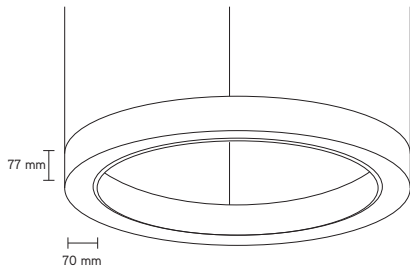

Disc-0

donutvormig pendel
armatuur

EIGENSCHAPPEN

- donutvormig pendel armatuur met opale cover
- beschikbaar in vijf verschillende afmetingen
- hoogwaardige afwerking in kleur zwart of wit

TOEPASSINGEN

- multifunctioneel toepasbaar

ARTIKEL	LUMEN	WATT	CCT	KLEUR	AFMETINGEN	PRIJS
DCO444P3B	2660	28	3000	zwart	Ø444x77mm	€ 789
DCO444P3W	2660	28	3000	wit	Ø444x77mm	€ 789
DCO444P4B	2660	28	4000	zwart	Ø444x77mm	€ 789
DCO444P4W	2660	28	4000	wit	Ø444x77mm	€ 789
DCO770P3B	4275	45	3000	zwart	Ø770x77mm	€ 948
DCO770P3W	5850	45	3000	wit	Ø770x77mm	€ 948
DCO770P4B	5850	45	4000	zwart	Ø770x77mm	€ 948
DCO770P4W	5850	45	4000	wit	Ø770x77mm	€ 948
DCO980P3B	7410	57	3000	zwart	Ø980x77mm	€ 1359
DCO980P3W	7410	57	3000	wit	Ø980x77mm	€ 1359
DCO980P4B	7410	57	4000	zwart	Ø980x77mm	€ 1359
DCO980P4W	7410	57	4000	wit	Ø980x77mm	€ 1359
DCO1240P3B	6840	72	3000	zwart	Ø1240x77mm	€ 1878
DCO1240P3W	6840	72	3000	wit	Ø1240x77mm	€ 1878
DCO1240P4B	6840	72	4000	zwart	Ø1240x77mm	€ 1878
DCO1240P4W	6840	72	4000	wit	Ø1240x77mm	€ 1878
DCO1519P3B	8550	90	3000	zwart	Ø1519x77mm	€ 2278
DCO1519P3W	8550	90	3000	wit	Ø1519x77mm	€ 2278
DCO1519P4B	8550	90	4000	zwart	Ø1519x77mm	€ 2278
DCO1519P4W	8550	90	4000	wit	Ø1519x77mm	€ 2278

OPTIES	OMSCHRIJVING
-DA	DALI dimbaar