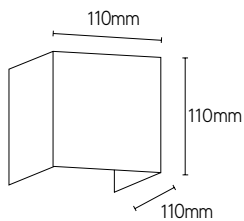

CUBE WALL IP

vierkant up-down wandarmatuur IP65

KLEUREN

- RAL 9005 zwart
- RAL 9003 wit

EIGENSCHAPPEN

- vierkant up-down wandarmatuur
- IP65
- stralingshoek instelbaar

TOEPASSINGEN

- geschikt voor zowel residentiële als commerciële toepassingen
- zowel voor binnen- als buitentoepassingen