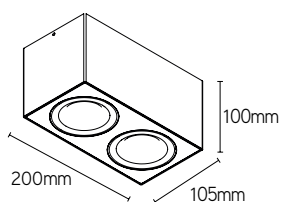

ARTIKEL	TYPE	KLEUR	€ EXCL. BTW
CUB105GUB	GU10	zwart	73,00
CUB105GUW	GU10	wit	73,00

CUBE 2

rechthoekig opbouwarmatuur

KLEUREN

- RAL 9005 zwart
- RAL 9003 wit

EIGENSCHAPPEN

- rechthoekig opbouwarmatuur
- geschikt voor GU10 lichtbron