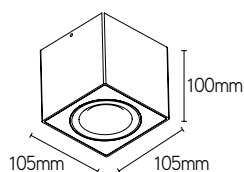

CUBE 1

vierkant opbouwarmatuur

KLEUREN

- RAL 9005 zwart
- RAL 9003 wit

EIGENSCHAPPEN

- vierkant opbouwarmatuur
- geschikt voor GU10 lichtbron

TOEPASSINGEN

- geschikt voor zowel residentiële als commerciële toepassingen
- compatibel met GU10 lichtbronnen van Ledlines® zie pg. 123

ARTIKEL	TYPE	KLEUR	€ EXCL. BTW
CUB105GUB	GU10	zwart	73,00
CUB105GUW	GU10	wit	73,00

CUBE 2

rechthoekig opbouwarmatuur

KLEUREN

- RAL 9005 zwart
- RAL 9003 wit

EIGENSCHAPPEN

- rechthoekig opbouwarmatuur
- geschikt voor GU10 lichtbron