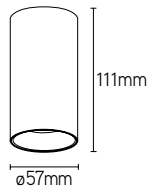

CILO

cilindervormig opbouwarmatuur

KLEUREN

- RAL 9005 zwart
- RAL 9003 wit

EIGENSCHAPPEN

- cilindervormig opbouwarmatuur
- geschikt voor GU10 lichtbron

TOEPASSINGEN

- geschikt voor zowel residentiële als commerciële toepassingen
- compatibel met GU10 lichtbronnen van Ledlines® zie pg. 123

ARTIKEL	TYPE	KLEUR	€ EXCL. BTW
CLO10857B	GU10	zwart	41,00
CLO10857W	GU10	wit	41,00