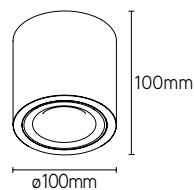

CILO

cilindervormig opbouwarmatuur

KLEUREN

- RAL 9005 zwart
- RAL 9003 wit

EIGENSCHAPPEN

- cilindervormig opbouwarmatuur
- geschikt voor GU10 lichtbron

TOEPASSINGEN

- geschikt voor zowel residentiële als commerciële toepassingen
- compatibel met GU10 lichtbronnen van Ledlines® zie pg. 123

ARTIKEL	TYPE	KLEUR	€ EXCL. BTW
CLO10857B	GU10	zwart	41,00
CLO10857W	GU10	wit	41,00

TIMBER

cilindervormig opbouwarmatuur

KLEUREN

- RAL 9005 zwart
- RAL 9003 wit

EIGENSCHAPPEN

- cilindervormig opbouwarmatuur
- geschikt voor GU10 lichtbron