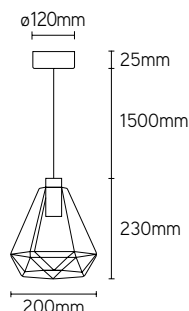

CAGE

industriële pendelarmatuur E27

KLEUREN

● RAL 9004 zwart

EIGENSCHAPPEN

- industrieel pendelarmatuur
- voorzien van E27 fitting
- voorzien van kabel en plafondkap
- excl. lichtbron

TOEPASSINGEN

- geschikt voor zowel residentiële als commerciële toepassingen
- compatibel met E27 lichtbronnen van Ledlines® zie pg. 123

ARTIKEL	TYPE	KLEUR	€ EXCL. BTW
CAGE2720B	E27	zwart	64,00