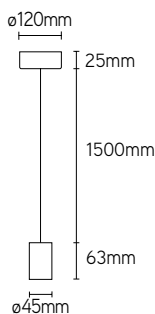

ARTIKEL	TYPE	KLEUR	€ EXCL. BTW
CAGE2720B	E27	zwart	64,00

PET

E27

KLEUREN

● RAL 9004 zwart

○ RAL 9016 wit

EIGENSCHAPPEN

- voorzien van E27 fitting
- voorzien van kabel en plafondkap
- excl. lichtbron