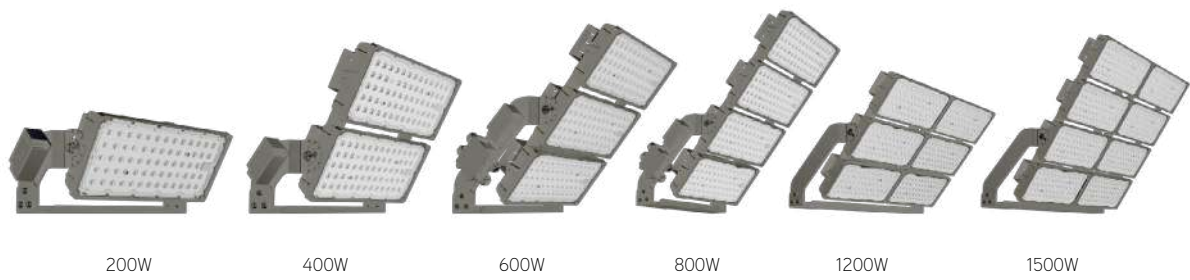

ACCESSOIRES

ARTIKEL	OMSCHRIJVING	€ EXCL. BTW
FK-AIM	richtgereedschap	70,00
FK-GRILL	grille voor 200W module	35,00
FK-LOUVRE	louvre voor 200W module	39,00
FK-FALLPROT200	valbeveiliging 200W	10,00
FK-FALLPROT400	valbeveiliging 400W	10,00
FK-FALLPROT600	valbeveiliging 600W	15,00
FK-FALLPROT800	valbeveiliging 800W	15,00
FK-FALLPROT1200	valbeveiliging 1200W	30,00
FK-FALLPROT1500	valbeveiliging 1500W	30,00