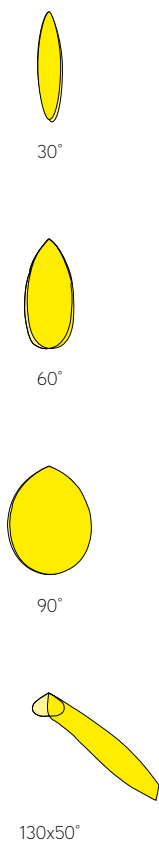

ARTIKEL	CCT	LUMEN	WATT	DIM	GRADEN	L x B x H mm	€ EXCL. BTW
BR200430GR	4000	28639	200	1-10V	30°	353 x 127 x 189	385,00
BR200460GR	4000	29533	200	1-10V	60°	353 x 127 x 189	385,00
BR200490GR	4000	30500	200	1-10V	90°	353 x 127 x 189	375,00
BR2004130x50GR	4000	30391	200	1-10V	asym. 130x50°	353 x 127 x 189	385,00
BR200430DAGR	4000	28639	200	DALI-2	30°	353 x 127 x 189	460,00
BR200460DAGR	4000	29533	200	DALI-2	60°	353 x 127 x 189	460,00
BR200490DAGR	4000	30500	200	DALI-2	90°	353 x 127 x 189	445,00
BR2004130x50DAGR	4000	30391	200	DALI-2	asym. 130x50°	353 x 127 x 189	460,00
BR400430GR	4000	58714	400	1-10V	30°	353 x 127 x 348	695,00
BR400460GR	4000	60465	400	1-10V	60°	353 x 127 x 348	695,00
BR400490GR	4000	60552	400	1-10V	90°	353 x 127 x 348	665,00
BR4004130x50GR	4000	56276	400	1-10V	asym. 130x50°	353 x 127 x 348	695,00
BR400430DAGR	4000	58714	400	DALI-2	30°	353 x 127 x 348	835,00
BR400460DAGR	4000	60465	400	DALI-2	60°	353 x 127 x 348	835,00
BR400490DAGR	4000	60552	400	DALI-2	90°	353 x 127 x 348	810,00
BR4004130x50DAGR	4000	56276	400	DALI-2	asym. 130x50°	353 x 127 x 348	835,00
BR600430GR	4000	87568	600	1-10V	30°	357 x 209 x 487	1050,00
BR600460GR	4000	90707	600	1-10V	60°	357 x 209 x 487	1050,00
BR600490GR	4000	90631	600	1-10V	90°	357 x 209 x 487	1025,00
BR6004130x50GR	4000	84314	600	1-10V	asym. 130x50°	357 x 209 x 487	1050,00
BR600430DAGR	4000	87568	600	DALI-2	30°	357 x 209 x 487	1270,00
BR600460DAGR	4000	90707	600	DALI-2	60°	357 x 209 x 487	1270,00
BR600490DAGR	4000	90631	600	DALI-2	90°	357 x 209 x 487	1225,00
BR6004130x50DAGR	4000	84314	600	DALI-2	asym. 130x50°	357 x 209 x 487	1270,00
BR800430GR	4000	116794	800	1-10V	30°	357 x 209 x 647	1360,00
BR800460GR	4000	120786	800	1-10V	60°	357 x 209 x 647	1360,00
BR800490GR	4000	120752	800	1-10V	90°	357 x 209 x 647	1320,00
BR8004130x50GR	4000	112452	800	1-10V	asym. 130x50°	357 x 209 x 647	1360,00
BR800430DAGR	4000	116794	800	DALI-2	30°	357 x 209 x 647	1650,00
BR800460DAGR	4000	120786	800	DALI-2	60°	357 x 209 x 647	1650,00
BR800490DAGR	4000	120752	800	DALI-2	90°	357 x 209 x 647	1595,00
BR8004130x50DAGR	4000	112452	800	DALI-2	asym. 130x50°	357 x 209 x 647	1650,00
BR1200430GR	4000	174953	1200	1-10V	30°	689 x 209 x 488	2099,00
BR1200460GR	4000	180585	1200	1-10V	60°	689 x 209 x 488	2099,00
BR1200490GR	4000	181232	1200	1-10V	90°	689 x 209 x 488	2050,00
BR12004130x50GR	4000	167982	1200	1-10V	asym. 130x50°	689 x 209 x 488	2099,00
BR1200430DAGR	4000	174953	1200	DALI-2	30°	689 x 209 x 488	2530,00
BR1200460DAGR	4000	180585	1200	DALI-2	60°	689 x 209 x 488	2530,00
BR1200490DAGR	4000	181232	1200	DALI-2	90°	689 x 209 x 488	2450,00
BR12004130x50DAGR	4000	167982	1200	DALI-2	asym. 130x50°	689 x 209 x 488	2530,00
BR1500430GR	4000	218121	1500	1-10V	30°	689 x 209 x 648	2799,00
BR1500460GR	4000	226426	1500	1-10V	60°	689 x 209 x 648	2799,00
BR1500490GR	4000	225570	1500	1-10V	90°	689 x 209 x 648	2700,00
BR15004130x50GR	4000	211035	1500	1-10V	asym. 130x50°	689 x 209 x 648	2799,00
BR1500430DAGR	4000	218121	1500	DALI-2	30°	689 x 209 x 648	3350,00
BR1500460DAGR	4000	226426	1500	DALI-2	60°	689 x 209 x 648	3350,00
BR1500490DAGR	4000	225570	1500	DALI-2	90°	689 x 209 x 648	3250,00
BR15004130x50DAGR	4000	211035	1500	DALI-2	asym. 130x50°	689 x 209 x 648	3350,00