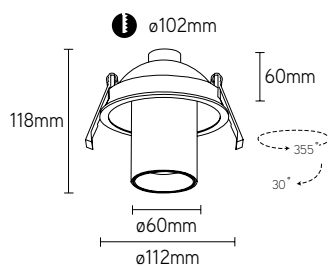

BOLERO

semi inbouwspot

KLEUREN

- RAL 9005 zwart
- RAL 9003 wit

EIGENSCHAPPEN

- geschikt voor GU10 lichtbron
- 355° draaibaar, 30° richtbaar

TOEPASSINGEN

- geschikt voor zowel residentiële als commerciële toepassingen
- compatibel met GU10 lichtbronnen van Ledlines zie pg. 123

ARTIKEL	TYPE	KLEUR	€ EXCL. BTW
BOL112GUB	GU10	zwart	37,00
BOL112GUW	GU10	wit	37,00