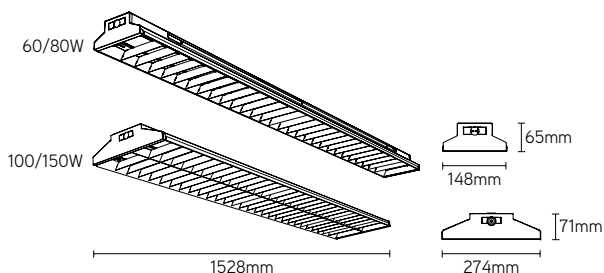

INDUSTRIAL LINE SPORTHAL

De Japanse School Brussel, België

BALL-R

balvast sporthalarmatuur

KLEUREN

○ RAL 9016 wit

EIGENSCHAPPEN

- balvast gecertificeerd volgens norm DIN 18032-3
- lage verblindingsfactor UGR<22
- hoge slagvastheid IK08

TOEPASSINGEN

- uitermate geschikt voor indoor sportterreinen

ARTIKEL	CCT	LUMEN	WATT	DIM	€ EXCL. BTW
BLR15060K4	4000	9000	60	-	328,00
BLR15080K4	4000	12000	80	-	331,00
BLR15100K4	4000	15000	100	-	528,00
BLR15150K4	4000	22500	150	-	547,00