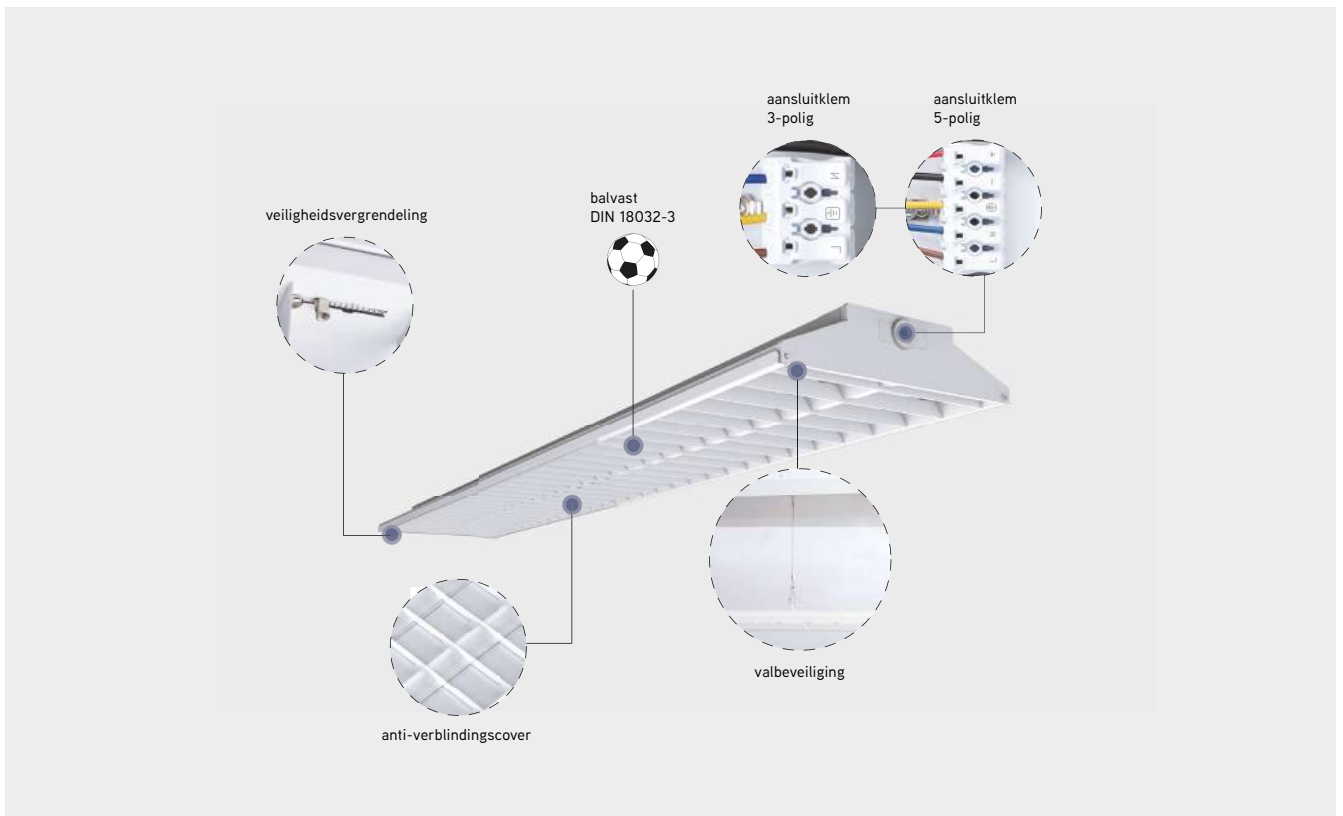

INDUSTRIAL LINE SPORTHAL

De Japanse School Brussel, België

BALL-R

balvast sporthalarmatuur

KLEUREN

○ RAL 9016 wit

EIGENSCHAPPEN

- balvast gecertificeerd volgens norm DIN 18032-3
- lage verblindingsfactor UGR<22
- hoge slagvastheid IK08

TOEPASSINGEN

- uitermate geschikt voor indoor sportterreinen

ARTIKEL	CCT	LUMEN	WATT	DIM	€ EXCL. BTW
BLR15060K4	4000	9000	60	-	328,00
BLR15080K4	4000	12000	80	-	331,00
BLR15100K4	4000	15000	100	-	528,00
BLR15150K4	4000	22500	150	-	547,00

plafondbeugel

pendelset 1m