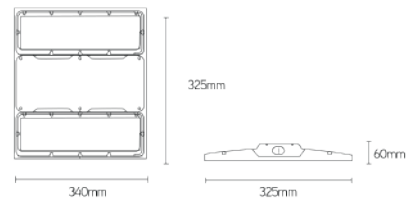

Aurora

balvast armatuur voor hoge ruimtes

ARTIKEL	LUMEN	WATT	CCT	DIM	AFMETINGEN	PRIJS
AUR851004G	15500	100	4000	nee	300x325x60mm	€ 329
AUR851504G	23250	150	4000	nee	300x325x60mm	€ 339
AUR852004G	31000	200	4000	nee	680x325x60mm	€ 603
AUR852404G	37200	240	4000	nee	680x325x60mm	€ 616
AUR853004G	46500	300	4000	nee	680x325x60mm	€ 659
AUR854004G	62000	400	4000	nee	1020x325x60mm	€ 964
AUR854804G	74400	480	4000	nee	1020x325x60mm	€ 989
AUR851004GDA	15500	100	4000	DALI	300x325x60mm	€ 369
AUR851504GDA	23250	150	4000	DALI	300x325x60mm	€ 379
AUR852004GDA	31000	200	4000	DALI	680x325x60mm	€ 649
AUR852404GDA	37200	240	4000	DALI	680x325x60mm	€ 669
AUR853004GDA	46500	300	4000	DALI	680x325x60mm	€ 769
AUR854004GDA	46500	400	4000	DALI	1020x325x60mm	€ 1056
AUR854804GDA	46500	480	4000	DALI	1020x325x60mm	€ 1083