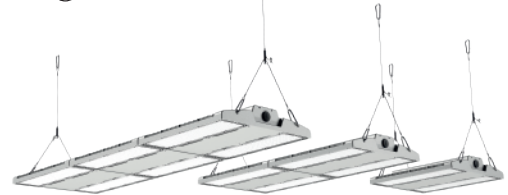

Aurora

balvast armatuur voor hoge ruimtes

ARTIKEL	LUMEN	WATT	CCT	DIM	AFMETINGEN	PRIJS
AUR851004G	15500	100	4000	nee	300x325x60mm	€ 329
AUR851504G	23250	150	4000	nee	300x325x60mm	€ 339
AUR852004G	31000	200	4000	nee	680x325x60mm	€ 603
AUR852404G	37200	240	4000	nee	680x325x60mm	€ 616
AUR853004G	46500	300	4000	nee	680x325x60mm	€ 659
AUR854004G	62000	400	4000	nee	1020x325x60mm	€ 964
AUR854804G	74400	480	4000	nee	1020x325x60mm	€ 989
AUR851004GDA	15500	100	4000	DALI	300x325x60mm	€ 369
AUR851504GDA	23250	150	4000	DALI	300x325x60mm	€ 379
AUR852004GDA	31000	200	4000	DALI	680x325x60mm	€ 649
AUR852404GDA	37200	240	4000	DALI	680x325x60mm	€ 669
AUR853004GDA	46500	300	4000	DALI	680x325x60mm	€ 769
AUR854004GDA	46500	400	4000	DALI	1020x325x60mm	€ 1056
AUR854804GDA	46500	480	4000	DALI	1020x325x60mm	€ 1083

ACCESSOIRES	OMSCHRIJVING	PRIJS
AURBRACK1	beugel vast set 2st.	€ 31
AURBRACK2	beugel instelbaar set 2st.	€ 35
AURBRACK3	beugel staalkabel set 2st.	€ 47
AURPEND1	ketting 1m	€ 44

EIGENSCHAPPEN

- zeer hoge waterdichtheid en slagvastheid (IP66&IK10)
- ballproof gecertificeerd
- behuizing uit geanodiseerd spuitgietaluminium
- pendel- of opbouwmontage

TOEPASSINGEN

- uitermate geschikt voor sportzaaltoepassingen
- vanwege de lage UGR zowel geschikt voor industriële als commerciële omgevingen
- kan zowel binnen als buiten toegepast worden