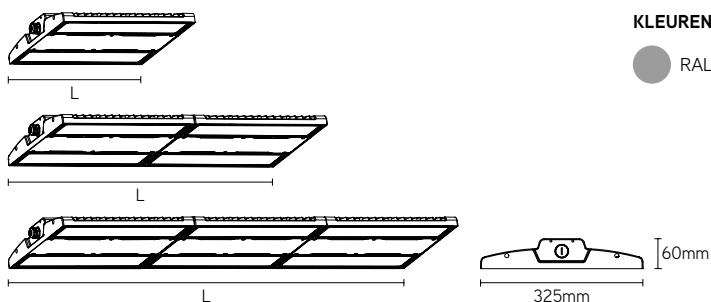

AURORA

balvast armtuur voor hoge ruimtes

KLEUREN

● RAL 9006 grijs

EIGENSCHAPPEN

- pendel- of opbouwmontage
- hoge beschermingsklasse IP66 en slagvastheid IK10
- balvast gecertificeerd volgens norm DIN 18032-3
- behuizing uit geanodiseerd spuitgietaluminium

TOEPASSINGEN

- uitermate geschikt voor sportzaaltoepassingen
- kan zowel binnen als buiten toegepast worden

ARTIKEL	CCT	LUMEN	WATT	DIM	LENGTE mm	€ EXCL. BTW
AUR851004G	4000	15500	100	-	300	329,00
AUR851004GDA	4000	15500	100	DALI-2	300	369,00
AUR851504G	4000	23250	150	-	300	339,00
AUR851504GDA	4000	23250	150	DALI-2	300	379,00
AUR852004G	4000	31000	200	-	680	603,00
AUR852004GDA	4000	31000	200	DALI-2	680	649,00
AUR852404G	4000	37200	240	-	680	616,00
AUR852404GDA	4000	37200	240	DALI-2	680	669,00
AUR853004G	4000	46500	300	-	680	659,00
AUR853004GDA	4000	46500	300	DALI-2	680	769,00
AUR854004G	4000	62000	400	-	1020	964,00
AUR854004GDA	4000	62000	400	DALI-2	1020	1056,00
AUR854804G	4000	74400	480	-	1020	989,00
AUR854804GDA	4000	74400	480	DALI-2	1020	1083,00

beugel instelbaar

beugel staalkabel

ketting 1m