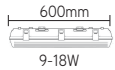

Aqualia Pro

waterdicht armatuur (HWD)

EIGENSCHAPPEN

- prijs-technisch uitmuntende specificaties
- vermogen instelbaar op vier verschillende niveaus
- hoge waterdichtheid en slagvastheid (IP66&IK08)
- 5x2,5mm doorvoerbekabeling
- voorzien van een opale cover voor egale lichtspreading

TOEPASSINGEN

- uitlichten vanop max. 5m hoogte
- geschikt voor zowel binnen- als buitentoepassingen

ARTIKEL	LUMEN	WATT	CCT	SENSOR	NOOD	DIM	AFMETINGEN	PRIJS
APR06K4	1170-2340	9-18	4000	nee	nee	nee	600x83x72mm	€ 73
APR12K4	2340-4680	18-36	4000	nee	nee	nee	1200x83x72mm	€ 91
APR15K4	3250-6500	25-50	4000	nee	nee	nee	1500x83x72mm	€ 114
APR12K4MW	2340-4680	18-36	4000	ja	nee	nee	1200x83x72mm	€ 127
APR15K4MW	3250-6500	25-50	4000	ja	nee	nee	1500x83x72mm	€ 149
APR12K4EM	2340-4680	18-36	4000	nee	ja	nee	1200x83x72mm	€ 168
APR15K4EM	3250-6500	25-50	4000	nee	ja	nee	1500x83x72mm	€ 189
APR12K4MWEM	2340-4680	18-36	4000	ja	ja	nee	1200x83x72mm	€ 194
APR15K4MWEM	3250-6500	25-50	4000	ja	ja	nee	1500x83x72mm	€ 215
APR06K4DA	1170-2340	9-18	4000	nee	nee	DALI	600x83x72mm	€ 112
APR12K4DA	2340-4680	18-36	4000	nee	nee	DALI	1200x83x72mm	€ 152
APR15K4DA	3250-6500	25-50	4000	nee	nee	DALI	1500x83x72mm	€ 172
APR12K4DAEM	2340-4680	18-36	4000	nee	ja	DALI	1200x83x72mm	€ 202
APR15K4DAEM	3250-6500	25-50	4000	nee	ja	DALI	1500x83x72mm	€ 235
ACCESSOIRES	OMSCHRIJVING							PRIJS
AQPENDM1	pendelset 1m							€ 12
AQPENDM5	pendelset 5m							€ 19