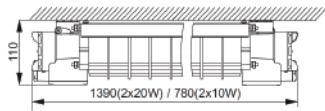

Aqualia EX

explosie veilig toestel

EIGENSCHAPPEN

- explosie veilig HWD armatuur
- klasse twee, geschikt voor zone 1 en 21

TOEPASSINGEN

- uitermate geschikt voor gastellerlokalen of industriële omgevingen

ARTIKEL	LUMEN	WATT	CCT	DIM	AFMETINGEN	PRIJS
LLBC0854012205	1800	20	5000	nee	780x180x110mm	€ 594
LLBC1454012205	3900	40	5000	nee	1390x180x110mm	€ 694