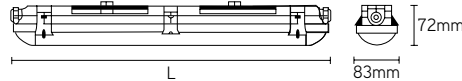

AQUALIA

130lm/W - vermogen instelbaar

KLEUREN

grijs

EIGENSCHAPPEN

- pendel- of opbouwmontage
- hoge beschermingsklasse IP66 en slagvastheid IK08
- 1 kabeltule meegeleverd voor aansluiting langs bovenkant

- toestellen met sensor kunnen master/slave aangesloten worden
- 5x2,5mm² halogeenvrije doorvoerbekabeling
- vermogen instelbaar

TOEPASSINGEN

- uitermate geschikt voor industriële toepassingen
- geschikt voor zowel binnen- als buitentoepassingen

ARTIKEL	CCT	LUMEN	WATT	DIM	NOOD	SENSOR	LENGTE mm	€ EXCL. BTW
APR06K4	4000	max 2340	9/12/15/18	-	-	-	600	62,10
APR06K4DA	4000	max 2340	9/12/15/18	DALI-2	-	-	600	109,80
APR12K4	4000	max 4680	18/25/30/36	-	-	-	1200	85,50
APR12K4DA	4000	max 4680	18/25/30/36	DALI-2	-	-	1200	142,20
APR12K4DAEM	4000	max 4680	18/25/30/36	DALI-2	EM3H	-	1200	190,80
APR12K4EM	4000	max 4680	18/25/30/36	-	EM3H	-	1200	157,50
APR12K4MWEM	4000	max 4680	18/25/30/36	-	EM3H	MW	1200	181,80
APR12K4MW	4000	max 4680	18/25/30/36	-	-	MW	1200	114,30
APR15K4	4000	max 6500	25/32/40/50	-	-	-	1500	107,10
APR15K4DA	4000	max 6500	25/32/40/50	DALI-2	-	-	1500	161,10
APR15K4DAEM	4000	max 6500	25/32/40/50	DALI-2	EM3H	-	1500	219,60
APR15K4EM	4000	max 6500	25/32/40/50	-	EM3H	-	1500	176,40
APR15K4MWEM	4000	max 6500	25/32/40/50	-	EM3H	MW	1500	201,60
APR15K4MW	4000	max 6500	25/32/40/50	-	-	MW	1500	137,70

ACCESSOIRES

ARTIKEL	OMSCHRIJVING	€ EXCL. BTW
AQPENDM1	pendelset 2 st. 1m	10,80
AQPENDM5	pendelset 2 st. 5m	17,10

OVERZICHT LUMENWAARDES

L x B x H mm	LUMEN										ARTIKEL
	9W	12W	15W	18W	25W	30W	32W	36W	40W	50W	
600 x 83 x 72	1170	1560	1950	2340	-	-	-	-	-	-	APR06K4
1200 x 83 x 72	-	-	-	2340	3250	3900	-	4680	-	-	APR12K4
1500 x 83 x 72	-	-	-	-	3250	-	4160	-	5200	6500	APR15K4