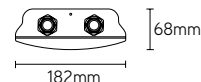

EIGENSCHAPPEN

- explosie veilig HWD armatuur

TOEPASSINGEN

- II 3G Ex nR IIC T6 Gc - Ex zone 2 gasgroep IIC volgens norm IEC/EN 60079-15
- II 3D Ex tc IIIC T80°C Dc - Ex zone 22 stofgroep IIIC volgens norm IEC/EN 60079-31
- uitermate geschikt voor gastellerlokalen

ARTIKEL	CCT	LUMEN	WATT	DIM	NOOD	LENGTE mm	€ EXCL. BTW
AEX07405	5700	4238	40	-	-	700	537,00
AEX07405EM	5700	4238	40	-	EM3H	720	653,00