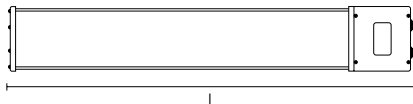

EIGENSCHAPPEN

- explosie veilig HWD armatuur

TOEPASSINGEN

- II 3G Ex nR IIC T6 Gc - Ex zone 2 gasgroep IIC volgens norm IEC/EN 60079-15
- II 3D Ex tc IIIC T80°C Dc - Ex zone 22 stofgroep IIIC volgens norm IEC/EN 60079-31
- uitermate geschikt voor gastellerlokalen

ARTIKEL	CCT	LUMEN	WATT	DIM	NOOD	LENGTE mm	€ EXCL. BTW
AEX07405	5700	4238	40	-	-	700	537,00
AEX07405EM	5700	4238	40	-	EM3H	720	653,00