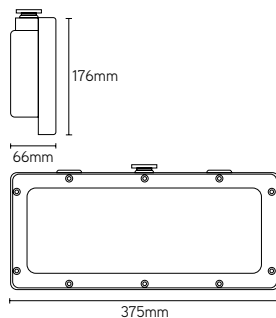

ARTIKEL	CCT	LUMEN	WATT	DIM	NOOD	LENGTE mm	€ EXCL. BTW
AEX07405	5700	4238	40	-	-	700	537,00
AEX07405EM	5700	4238	40	-	EM3H	720	653,00

ONTEC S EX

explosie veilig noodverlichting

EIGENSCHAPPEN

- explosie veilig noodarmatuur met pictogram voor vluchtwegaanduiding
- behuizing uit aluminium en getemperd glas
- zichtafstand: 25m