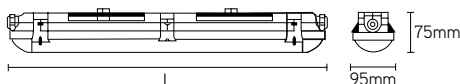

AQUALIA CTA

150lm/W - vermogen en kleurtemperatuur instelbaar

KLEUREN

grijs

EIGENSCHAPPEN

- pendel- of opbouwmontage
- hoge beschermingsklasse IP66 en slagvastheid IK08
- 1 kabeltule meegeleverd voor aansluiting langs bovenkant

ARTIKEL	CCT	LUMEN	WATT	DIM	NOOD	SENSOR	LENGTE mm	€ EXCL. BTW
AQP06KC	3000/4000/5000	max 3150	12/14/17/20	-	-	-	590	82,80
AQP06KCDA	3000/4000/5000	max 3150	12/14/17/20	DALI-2	-	-	590	123,30
AQP06KCMW	3000/4000/5000	max 3150	12/14/17/20	-	-	MW	590	89,10
AQP12KC	3000/4000/5000	max 6300	25/30/35/40	-	-	-	1190	105,30
AQP12KCDA	3000/4000/5000	max 6300	25/30/35/40	DALI-2	-	-	1190	156,60
AQP12KCDAEM	3000/4000/5000	max 6300	25/30/35/40	DALI-2	EM3H	-	1190	207,90
AQP12KCEM	3000/4000/5000	max 6300	25/30/35/40	-	EM3H	-	1190	170,10
AQP12KCMWEM	3000/4000/5000	max 6300	25/30/35/40	-	EM3H	MW	1190	193,50
AQP12KCMW	3000/4000/5000	max 6300	25/30/35/40	-	-	MW	1190	134,10
AQP15KC	3000/4000/5000	max 9450	35/40/50/60	-	-	-	1490	123,30
AQP15KCDA	3000/4000/5000	max 9450	35/40/50/60	DALI-2	-	-	1490	192,60
AQP15KCDAEM	3000/4000/5000	max 9450	35/40/50/60	DALI-2	EM3H	-	1490	240,30
AQP15KCEM	3000/4000/5000	max 9450	35/40/50/60	-	EM3H	-	1490	190,80
AQP15KCMWEM	3000/4000/5000	max 9450	35/40/50/60	-	EM3H	MW	1490	211,50
AQP15KCMW	3000/4000/5000	max 9450	35/40/50/60	-	-	MW	1490	152,10