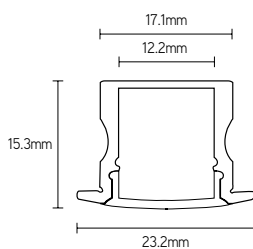

APR2315

KLEUREN

-  RAL 9006 alu
-  RAL 9005 zwart
-  RAL 9003 wit

EIGENSCHAPPEN

- diep profiel
- goed koelvermogen
- geanodiseerd 6063-T5 aluminium
- covers UV-bestendig

TOEPASSINGEN

- inbouwmontage in wand of plafond
- infrezen in meubilair
- led-strip max. breedte: 12mm

PROFIELEN

ARTIKEL	KLEUR	LENGTE mm	€ EXCL. BTW
APR2315A2	alu	2000	20,00
APR2315B2	zwart	2000	24,00
APR2315W2	wit	2000	24,00

COVERS

ARTIKEL	MATERIAAL	LICHTREDUCTIE	KLEUR	LENGTE mm	€ EXCL. BTW
COPC17CL2	PC	8%	transparant	2000	10,00
COPM17SCL2	PMMA	19%	semi-transparant	2000	10,00
COPC17O2	PC	22%	opaal	2000	10,00
COPM17OM2	PMMA	35%	opaal mat	2000	10,00
COPC17BL2	PC	70%	zwart	2000	19,00