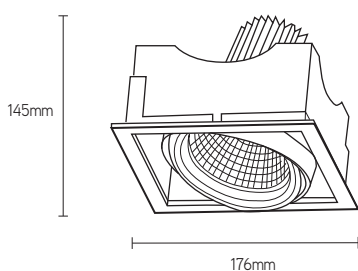

Aero 1

cardanische retail spot

EIGENSCHAPPEN

- cardanische inbouwspot
- beschikbaar in enkelvoudige, tweevoudige of drievoudige uitvoering
- zeer hoge kleurweergave-index
- voorzien van een COB led-chip en een gefacetteerde reflector

TOEPASSINGEN

- uitermate geschikt voor commerciële toepassingen zoals winkels en showrooms

ARTIKEL	LUMEN	WATT	CCT	KLEUR	INBOUW	AFMETINGEN	PRIJS
AER1093W	1100	9	3000	wit	165x145mm	176x176x145mm	€ 177
AER1094W	1100	9	4000	wit	165x145mm	176x176x145mm	€ 177
AER1163W	2000	16	3000	wit	165x145mm	176x176x145mm	€ 179
AER1164W	2000	16	4000	wit	165x145mm	176x176x145mm	€ 179
AER1243W	3000	24	3000	wit	165x145mm	176x176x145mm	€ 182
AER1244W	3000	24	4000	wit	165x145mm	176x176x145mm	€ 182
AER1363W	4500	36	3000	wit	165x145mm	176x176x145mm	€ 204
AER1364W	4500	36	4000	wit	165x145mm	176x176x145mm	€ 204
AER1483W	6000	48	3000	wit	165x145mm	176x176x145mm	€ 225
AER1484W	6000	48	4000	wit	165x145mm	176x176x145mm	€ 225