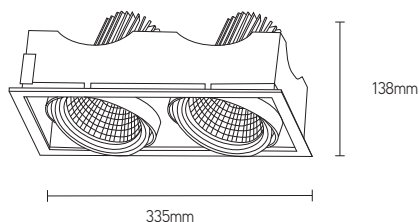

Aero 2

cardanische retail spot

ARTIKEL	LUMEN	WATT	CCT	KLEUR	INBOUW	AFMETINGEN	PRIJS
AER2183W	2x1100	18	3000	wit	325x145mm	335x176x138mm	€327
AER2184W	2x1100	18	4000	wit	325x145mm	335x176x138mm	€327
AER2243W	2x2000	48	3000	wit	325x145mm	335x176x138mm	€329
AER2244W	2x2000	48	4000	wit	325x145mm	335x176x138mm	€329
AER2323W	2x3000	64	3000	wit	325x145mm	335x176x138mm	€338
AER2324W	2x3000	64	4000	wit	325x145mm	335x176x138mm	€338
AER2363W	2x4500	72	3000	wit	325x145mm	335x176x138mm	€384
AER2364W	2x4500	72	4000	wit	325x145mm	335x176x138mm	€384
AER2483W	2x6000	96	3000	wit	325x145mm	335x176x138mm	€424
AER2484W	2x6000	96	4000	wit	325x145mm	335x176x138mm	€424

EIGENSCHAPPEN

- cardanische inbouwspot
- beschikbaar in enkelvoudige, tweevoudige of drievoudige uitvoering
- zeer hoge kleurweergave-index
- voorzien van een COB led-chip en een gefacetteerde reflector