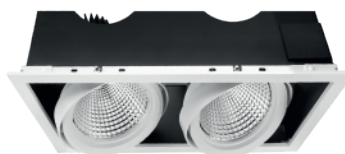

Aero 2

cardanische retail spot

ARTIKEL	LUMEN	WATT	CCT	KLEUR	INBOUW	AFMETINGEN	PRIJS
AER2183W	2x1100	18	3000	wit	325x145mm	335x176x138mm	€327
AER2184W	2x1100	18	4000	wit	325x145mm	335x176x138mm	€327
AER2243W	2x2000	48	3000	wit	325x145mm	335x176x138mm	€329
AER2244W	2x2000	48	4000	wit	325x145mm	335x176x138mm	€329
AER2323W	2x3000	64	3000	wit	325x145mm	335x176x138mm	€338
AER2324W	2x3000	64	4000	wit	325x145mm	335x176x138mm	€338
AER2363W	2x4500	72	3000	wit	325x145mm	335x176x138mm	€384
AER2364W	2x4500	72	4000	wit	325x145mm	335x176x138mm	€384
AER2483W	2x6000	96	3000	wit	325x145mm	335x176x138mm	€424
AER2484W	2x6000	96	4000	wit	325x145mm	335x176x138mm	€424

EIGENSCHAPPEN

- cardanische inbouwspot
- beschikbaar in enkelvoudige, tweevoudige of drievoudige uitvoering
- zeer hoge kleurweergave-index
- voorzien van een COB led-chip en een gefacetteerde reflector