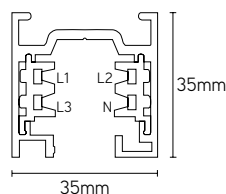

3-FASE

KLEUREN

- RAL 9004 zwart
- RAL 9003 wit

EIGENSCHAPPEN

- ENEC
- zowel binnen- als buitenkant voorzien van poedertakcoating

TOEPASSINGEN

- commercieel
- compatibel met niet-dimbare tracklights van Ledlines®

RAILS

ARTIKEL	KLEUR	LENGTE mm	€ EXCL. BTW
LLTRX410B	zwart	1000	33,00
LLTRX410W	wit	1000	33,00
LLTRX420B	zwart	2000	65,00
LLTRX420W	wit	2000	65,00
LLTRX430B	zwart	3000	95,00
LLTRX430W	wit	3000	95,00

ACCESSOIRES

ARTIKEL	OMSCHRIJVING	AFB.	KLEUR	€ EXCL. BTW
LLTRX07EB	eindkap	1	zwart	1,80
LLTRX07EW	eindkap	1	wit	1,80
LLTRX01LB	aansluitvoeding links	2	zwart	13,00
LLTRX01LW	aansluitvoeding links	2	wit	13,00
LLTRX02RB	aansluitvoeding rechts	3	zwart	13,00
LLTRX02RW	aansluitvoeding rechts	3	wit	13,00
LLTRX06B	middenvoeding	4	zwart	22,00
LLTRX06W	middenvoeding	4	wit	22,00
LLTRX14K	verstevigingsbeugel	5	-	9,00
LLTRX03B	180° connector	6	zwart	10,00
LLTRX03W	180° connector	6	wit	10,00
LLTRX11LB	L-connector	7	zwart	22,00
LLTRX11LW	L-connector	7	wit	22,00
LLTRX11RB	L-connector	8	zwart	22,00
LLTRX11RW	L-connector	8	wit	22,00
LLTRX08B	L-connector verstelbaar	9	zwart	27,00
LLTRX08W	L-connector verstelbaar	9	wit	27,00
LLTRX08FB	L-connector flexibel	10	zwart	28,00
LLTRX08FW	L-connector flexibel	10	wit	28,00
LLTRX12L1B	T-connector	11	zwart	29,00
LLTRX12L1W	T-connector	11	wit	29,00
LLTRX12L2B	T-connector	12	zwart	29,00
LLTRX12L2W	T-connector	12	wit	29,00
LLTRX12R1B	T-connector	13	zwart	29,00
LLTRX12R1W	T-connector	13	wit	29,00
LLTRX12R2B	T-connector	14	zwart	29,00
LLTRX12R2W	T-connector	14	wit	29,00
LLTRX04B	X-connector	15	zwart	37,00
LLTRX04W	X-connector	15	wit	37,00
LLTRX05B	universele 3f adapter	16	zwart	9,00
LLTRX05W	universele 3f adapter	16	wit	9,00
LL04230VB	stopcontact 230V	17	zwart	39,00
LL04230VW	stopcontact 230V	17	wit	39,00

BEVESTIGINGEN

ARTIKEL	OMSCHRIJVING	AFB.	KLEUR	€ EXCL. BTW
LLTRX10MB	montagebeugel	18	zwart	6,00
LLTRX10MW	montagebeugel	18	wit	6,00
LLTRXCA2B	3-fase opbouwvoet rond	19	zwart	23,00
LLTRXCA2W	3-fase opbouwvoet rond	19	wit	23,00
LLTRX09PB	staaldraad 1,5m	20	zwart	16,00
LLTRX09PW	staaldraad 1,5m	20	wit	16,00
LLTRX09PB6M	staaldraad 6m	20	zwart	19,00
LLTRX09PW6M	staaldraad 6m	20	wit	19,00