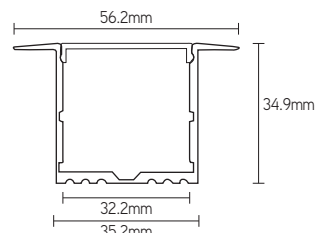

# APR5035

inbouwprofiel

ARTIKEL	KLEUR	AFMETINGEN
APR5035A2	alu	2000x50x35mm
APR5035B2	zwart	2000x50x35mm
APR5035W2	wit	2000x50x35mm

COVERS	MATERIAAL	LICHTREDUCTIE	KLEUR	AFMETINGEN
COPC3502	PC	22%	opaal	2000mm
COPC35BL2	PC	70%	zwart	2000mm

ACCESSOIRES	OMSCHRIJVING
MCR5035M	montagebeugel met klemveren
ECR5035A	eindkapset alu
ECR5035B	eindkapset zwart
ECR5035W	eindkapset wit

## TOEPASSINGEN

- inbouw in wand of plafond
- infrezen in meubilair
- geschikt voor led-strips tot 32mm breed