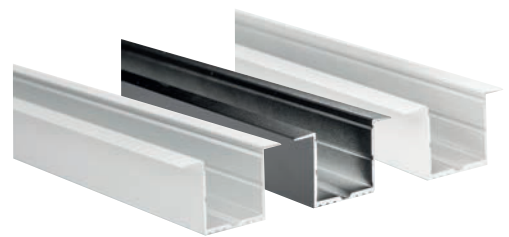

# APR5035

inbouwprofiel

ARTIKEL	KLEUR	AFMETINGEN
APR5035A2	alu	2000x50x35mm
APR5035B2	zwart	2000x50x35mm
APR5035W2	wit	2000x50x35mm

COVERS	MATERIAAL	LICHTREDUCTIE	KLEUR	AFMETINGEN
COPC3502	PC	22%	opaal	2000mm
COPC35BL2	PC	70%	zwart	2000mm

ACCESSOIRES	OMSCHRIJVING
MCR5035M	montagebeugel met klemveren
ECR5035A	eindkapset alu
ECR5035B	eindkapset zwart
ECR5035W	eindkapset wit

## EIGENSCHAPPEN

- stevig inbouwprofiel
- led dots niet zichtbaar
- zeer hoog koelvermogen
- geanodiseerd 6063-T5 aluminium
- diffusers zijn UV-bestendig

## TOEPASSINGEN

- inbouw in wand of plafond
- infrezen in meubilair
- geschikt voor led-strips tot 32mm breed