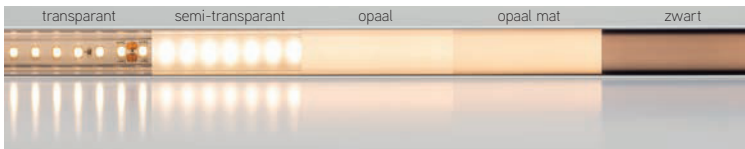

# APR5035

inbouwprofiel

ARTIKEL	KLEUR	AFMETINGEN
APR5035A2	alu	2000x50x35mm
APR5035B2	zwart	2000x50x35mm
APR5035W2	wit	2000x50x35mm

COVERS	MATERIAAL	LICHTREDUCTIE	KLEUR	AFMETINGEN
COPC3502	PC	22%	opaal	2000mm
COPC35BL2	PC	70%	zwart	2000mm

ACCESSOIRES	OMSCHRIJVING
MCR5035M	montagebeugel met klemveren
ECR5035A	eindkapset alu
ECR5035B	eindkapset zwart
ECR5035W	eindkapset wit

## EIGENSCHAPPEN

- stevig inbouwprofiel
- led dots niet zichtbaar
- zeer hoog koelvermogen
- geanodiseerd 6063-T5 aluminium
- diffusers zijn UV-bestendig

## TOEPASSINGEN

- inbouw in wand of plafond
- infrezen in meubilair
- geschikt voor led-strips tot 32mm breed