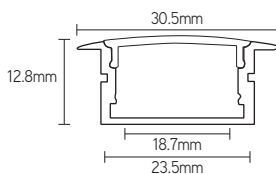

APR3013

inbouwprofiel

EIGENSCHAPPEN

- extra breed inbouwprofiel
- led dots semi zichtbaar
- hoog koelvermogen
- geanodiseerd 6063-T5 aluminium
- diffusers zijn UV-bestendig

TOEPASSINGEN

- inbouw in wand of plafond
- infrezen in meubilair
- geschikt voor led-strips tot 18mm breed

ARTIKEL	KLEUR	AFMETINGEN
APR3013A2	alu	2000x30x13mm
APR3013B2	zwart	2000x30x13mm
APR3013W2	wit	2000x30x13mm

COVERS	MATERIAAL	LICHTREDUCTIE	KLEUR	AFMETINGEN
COPC24CL2	PC	7%	transparant	2000mm
COPC24O2	PC	22%	opaal	2000mm