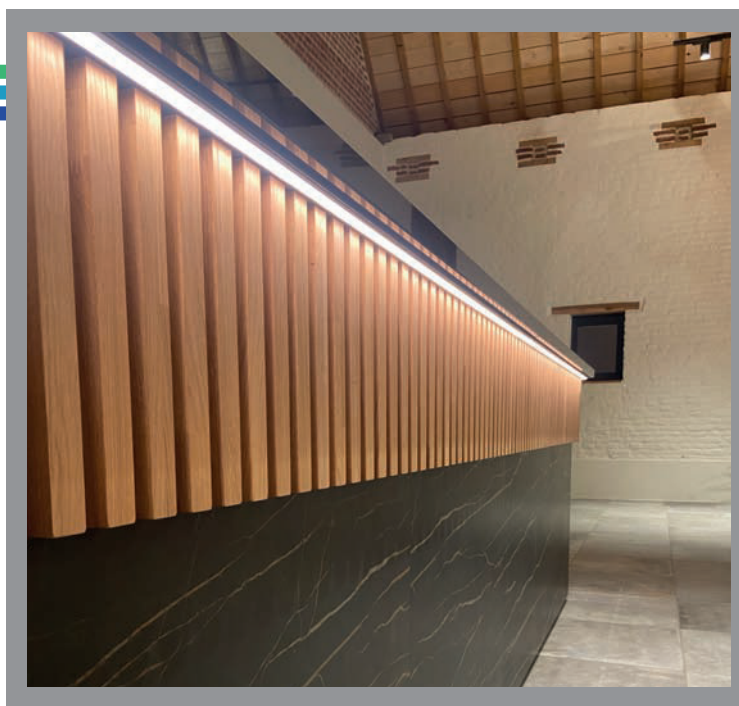

APR3013

inbouwprofiel

EIGENSCHAPPEN

- extra breed inbouwprofiel
- led dots semi zichtbaar
- hoog koelvermogen
- geanodiseerd 6063-T5 aluminium
- diffusers zijn UV-bestendig

TOEPASSINGEN

- inbouw in wand of plafond
- infrezen in meubilair
- geschikt voor led-strips tot 18mm breed

ARTIKEL	KLEUR	AFMETINGEN
APR3013A2	alu	2000x30x13mm
APR3013B2	zwart	2000x30x13mm
APR3013W2	wit	2000x30x13mm

COVERS	MATERIAAL	LICHTREDUCTIE	KLEUR	AFMETINGEN
COPC24CL2	PC	7%	transparant	2000mm
COPC24O2	PC	22%	opaal	2000mm