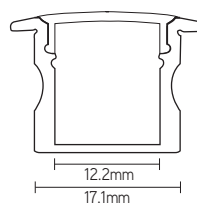

APR2315

inbouwprofiel

ARTIKEL	KLEUR	AFMETINGEN
APR2315A2	alu	2000x23x15mm
APR2315B2	zwart	2000x23x15mm
APR2315W2	wit	2000x23x15mm

COVERS	MATERIAAL	LICHTREDUCTIE	KLEUR	AFMETINGEN
COPC17CL2	PC	7%	transparant	2000mm
COPC17O2	PC	22%	opaal	2000mm
COPM17SCL2	PMMA	15%	semi-transparant	2000mm
COPM17OM2	PMMA	35%	opaal mat	2000mm
COPC17BL2	PC	70%	zwart	2000mm

ACCESSOIRES	OMSCHRIJVING
ECR2315A	eindkapset alu
ECR2315B	eindkapset zwart
ECR2315W	eindkapset wit

EIGENSCHAPPEN

- 15mm diep inbouwprofiel
- led dots semi zichtbaar
- goed koelvermogen
- geanodiseerd 6063-T5 aluminium
- beschikbaar met 5 UV-bestendige covers

TOEPASSINGEN

- inbouw in wand of plafond
- infrezen in meubilair
- geschikt voor led-strips tot 12mm breed