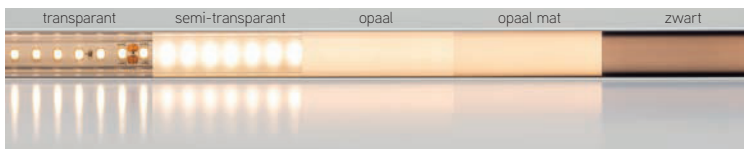

APR2315

inbouwprofiel

ARTIKEL	KLEUR	AFMETINGEN
APR2315A2	alu	2000x23x15mm
APR2315B2	zwart	2000x23x15mm
APR2315W2	wit	2000x23x15mm

COVERS	MATERIAAL	LICHTREDUCTIE	KLEUR	AFMETINGEN
COPC17CL2	PC	7%	transparant	2000mm
COPC17O2	PC	22%	opaal	2000mm
COPM17SCL2	PMMA	15%	semi-transparant	2000mm
COPM17OM2	PMMA	35%	opaal mat	2000mm
COPC17BL2	PC	70%	zwart	2000mm

ACCESSOIRES	OMSCHRIJVING
ECR2315A	eindkapset alu
ECR2315B	eindkapset zwart
ECR2315W	eindkapset wit

EIGENSCHAPPEN

- 15mm diep inbouwprofiel
- led dots semi zichtbaar
- goed koelvermogen
- geanodiseerd 6063-T5 aluminium
- beschikbaar met 5 UV-bestendige covers

TOEPASSINGEN

- inbouw in wand of plafond
- infrezen in meubilair
- geschikt voor led-strips tot 12mm breed