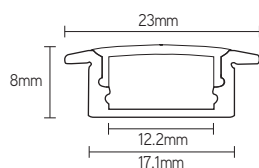

## EIGENSCHAPPEN

- ondiep inbouwprofiel
- led dots kunnen zichtbaar zijn
- compact profiel
- geanodiseerd 6063-T5 aluminium
- beschikbaar met 5 UV-bestendige covers

## TOEPASSINGEN

- inbouw in wand of plafond
- infrezen in meubilair
- geschikt voor led-strips tot 12mm breed

ARTIKEL	KLEUR	AFMETINGEN
APR2308A2	alu	2000x23x8mm
APR2308B2	zwart	2000x23x8mm
APR2308W2	wit	2000x23x8mm

COVERS	MATERIAAL	LICHTREDUCTIE	KLEUR	AFMETINGEN
COPC17CL2	PC	7%	transparant	2000mm
COPC17O2	PC	22%	opaal	2000mm
COPM17SCL2	PMMA	15%	semi-transparant	2000mm
COPM17OM2	PMMA	35%	opaal mat	2000mm
COPC17BL2	PC	70%	zwart	2000mm