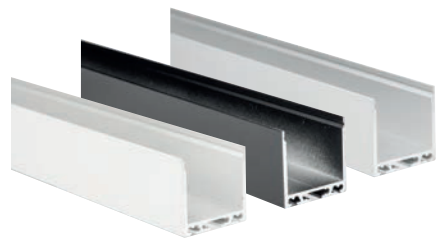

# APS3535

opbouwprofiel

ARTIKEL	KLEUR	AFMETINGEN
APS3535A2	alu	2000x35x35mm
APS3535B2	zwart	2000x35x35mm
APS3535W2	wit	2000x35x35mm
APS3535A3	alu	3000x35x35mm
APS3535B3	zwart	3000x35x35mm
APS3535W3	wit	3000x35x35mm

COVERS	MATERIAAL	LICHTREDUCTIE	KLEUR	AFMETINGEN
COPC3502	PC	22%	opaal	2000mm
COPC35BL2	PC	70%	zwart	2000mm
COPC3503	PC	22%	opaal	3000mm
COPC35BL3	PC	70%	zwart	3000mm

ACCESSOIRES	OMSCHRIJVING
MCS3535MA	montagebeugel metaal 35mm alu
ECS3535A	eindkapset alu
ECS3535B	eindkapset zwart
ECS3535W	eindkapset wit
PC90V35	koppelstuk 90° verticaal
PC90H35	koppelstuk 90° horizontaal
PC18035	koppelstuk 180°
APSPENDSM2	pendelset 2m

## EIGENSCHAPPEN

- stevig opbouwprofiel
- led dots niet zichtbaar
- zeer hoog koelvermogen
- geanodiseerd 6063-T5 aluminium
- diffusers zijn UV-bestendig

## TOEPASSINGEN

- zichtbaar tegen plafond of wand
- algemene verlichting
- geschikt voor led-strips tot 32mm breed