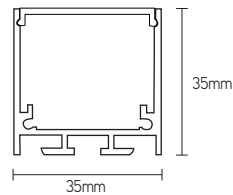

# APS3535

opbouwprofiel

ARTIKEL	KLEUR	AFMETINGEN
APS3535A2	alu	2000x35x35mm
APS3535B2	zwart	2000x35x35mm
APS3535W2	wit	2000x35x35mm
APS3535A3	alu	3000x35x35mm
APS3535B3	zwart	3000x35x35mm
APS3535W3	wit	3000x35x35mm

COVERS	MATERIAAL	LICHTREDUCTIE	KLEUR	AFMETINGEN
COPC3502	PC	22%	opaal	2000mm
COPC35BL2	PC	70%	zwart	2000mm
COPC3503	PC	22%	opaal	3000mm
COPC35BL3	PC	70%	zwart	3000mm

ACCESSOIRES	OMSCHRIJVING
MCS3535MA	montagebeugel metaal 35mm alu
ECS3535A	eindkapset alu
ECS3535B	eindkapset zwart
ECS3535W	eindkapset wit
PC90V35	koppelstuk 90° verticaal
PC90H35	koppelstuk 90° horizontaal
PC18035	koppelstuk 180°
APSPENDSM2	pendelset 2m

## TOEPASSINGEN

- zichtbaar tegen plafond of wand
- algemene verlichting
- geschikt voor led-strips tot 32mm breed