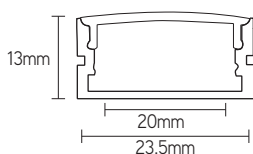

APS2413

opbouwprofiel

EIGENSCHAPPEN

- extra breed opbouwprofiel
- led dots semi zichtbaar
- hoog koelvermogen
- geanodiseerd 6063-T5 aluminium
- diffusers zijn UV - bestendig

TOEPASSINGEN

- uitermate geschikt voor dual led-strip
- zichtbaar tegen plafond of wand
- geschikt voor led-strips tot 20mm breed

ARTIKEL	KLEUR	AFMETINGEN
APS2413A2	alu	2000x24x13mm
APS2413B2	zwart	2000x24x13mm
APS2413W2	wit	2000x24x13mm
APS2413A3	alu	3000x24x13mm
APS2413B3	zwart	3000x24x13mm
APS2413W3	wit	3000x24x13mm

COVERS	MATERIAAL	LICHTREDUCTIE	KLEUR	AFMETINGEN
COPC24CL2	PC	7%	transparant	2000mm
COPC24O2	PC	22%	opaal	2000mm
COPC24CL3	PC	7%	transparant	3000mm
COPC24O3	PC	22%	opaal	3000mm

ACCESSOIRES	OMSCHRIJVING
MCS2413MA	montagebeugel metaal 24mm alu
MCS2413MB	montagebeugel metaal 24mm zwart
MCS2413MW	montagebeugel metaal 24mm wit
MCS2413PC	montagebeugel kunststof 24mm
ECS2413A	eindkapset alu
ECS2413B	eindkapset zwart
ECS2413W	eindkapset wit