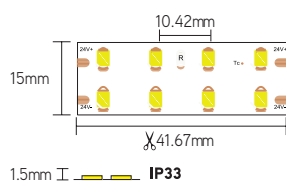

DUAL192

wide led-strip

EIGENSCHAPPEN

- dubbele led-strip met hoge lichtopbrengst
- 2x96 leds per meter, type SMD2835
- minimale kniplengte 41,67mm
- parallel schakelen per 5m

TOEPASSINGEN

- egale lichtlijnen creëren
- uitermate geschikt voor bredere profielen
- voor maatwerk, zie vanaf pagina 100
- bijhorende voedingen en sturingen vanaf pagina 72

ARTIKEL	LM/M	WATT/M	CCT	IP	AFMETINGEN
DUAL1922733	2670	20,8	2700	33	5000x15x1,5mm
DUAL1923033	2810	20,8	3000	33	5000x15x1,5mm
DUAL1924033	2930	20,8	4000	33	5000x15x1,5mm