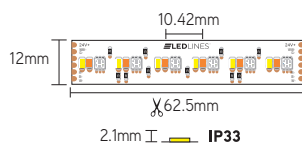

CCT

tunable white

EIGENSCHAPPEN

- 2700 - 6000K (+RGB)
- LLTW - 280 leds per meter, type SMD2216
- LLTWRGB - 288 leds per meter, type SMD3838/2010
- minimum kniplengte 50mm(TW) of 62,5mm(TWRGB)
- parallel schakelen per 5m

TOEPASSINGEN

- Human Centric Lighting
- spelen met sferen
- voor maatwerk, zie vanaf pagina 100
- bijhorende voedingen en sturingen vanaf pagina 72

| ARTIKEL | LM/M | WATT/M | CCT | IP | AFMETINGEN |
|---------|------|--------|-----------------|----|---------------|
| TW28033 | 1575 | 16,5 | 2700-6000 | 33 | 5000x8x1,2mm |
| TWRGBS | 1130 | 19,2 | RGB + 2700-6000 | 33 | 5000x12x2,1mm |