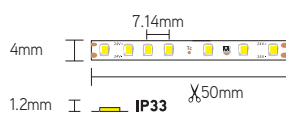

FUR140

furniture led-strip

EIGENSCHAPPEN

- slechts 4mm breed
- 140 leds per meter, type SMD2216
- minimale kniplengte 50mm

TOEPASSINGEN

- zeer fijne lijnen creëren
- uitermate geschikt voor interieurbouw
- voor maatwerk, zie vanaf pagina 100
- bijhorende voedingen en sturingen vanaf pagina 72
- bijhorend profiel op pagina 62

ARTIKEL	LM/M	WATT/M	CCT	IP	AFMETINGEN
FUR1402733	660	7,2	2700	33	5000x4x1,2mm
FUR1403033	685	7,2	3000	33	5000x4x1,2mm
FUR1404033	710	7,2	4000	33	5000x4x1,2mm