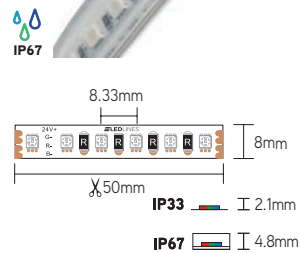

RGB120

RGB led-strip

ARTIKEL	LM/M	WATT/M	CCT	IP	AFMETINGEN
RGB12033	430	11	RGB	33	5000x8x2,1mm
RGB12067	379	11	RGB	67	5000x10x4,8mm

EIGENSCHAPPEN

- hoge lichtopbrengst in RGB
- 120 leds per meter, type SMD3838
- minimum kniplengte 50mm
- parallel schakelen per 5m